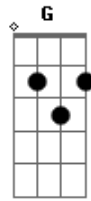

# Igor Brandão - Me Ensina a Te Escutar

tom:

Intro: D A Bm G

D A Bm G  
 Me ensina a te escutar no barulho do meu corac?a?o  
 D A Bm G  
 Me ensina a aceitar tua resposta mesmo sendo na?o  
 D A Bm G  
 Dai-me um novo corac?a?o um novo corac?a?o um novo corac?a?o

## Acordes

© ukulele-chords.com

© ukulele-chords.com

© ukulele-chords.com

© ukulele-chords.com

Preciso de mudanc?a preciso melhorar  
 Preciso estar contigo e nunca mais largar

[Refrão]

D A Bm G A  
 D A Bm G A  
 Posso confiar mesmo quando eu chorar que tuas ma?os esta?  
 sobre mim  
 A Bm G D  
 E quando o dia raiar ali tu esta?s lutando pra eu na?o cair.