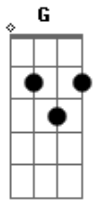

Igo Marques - Voltar a Intimidade

Tom: G

Em D C
Preciso voltar a intimidade contigo
Em D C
Preciso voltar ao primeiro amor

G G C
Vem espirito santo
Em D C
Vem espirito santo

Em D C
Flua em mim, flua em mim, flua em mim

Rios de água viva

G Am C D7
Quero te conhecer
G Am C D7
Desejo estar contigo
G Am C D7
Quero te conhecer
G Am C D
Desejo intimidade contigo

G G C
Vem espirito santo
Em D C D7
Vem espirito santo

Acordes

© ukulele-chords.com