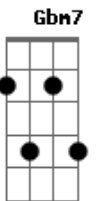

© ukulele-chords.com