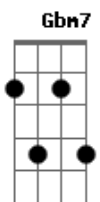

© ukulele-chords.com