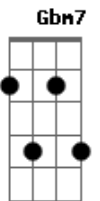

© ukulele-chords.com