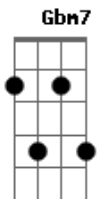

© ukulele-chords.com