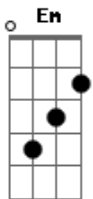

© ukulele-chords.com