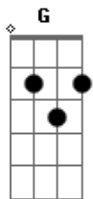

IEDI - Igreja Evangélica Deus do Impossível - Conversão

tom: G

[Primeira Parte]

Oh! ^Gquão ^{Am}cego andei e perdido vaguei
^CLonge, ^Dlonge do meu ^GSalvador!
^CMas do céu ^{Cm}Ele ^Gdesceu, e Seu ^{Em}sangue verteu
^{Am}Pra salvar um ^Dtão pobre ^{G D}pecador

[Refrão]

^GFoi na ^{Am}cruz, foi na ^Gcruz, onde um ^{G7}dia eu vi
^CMeu ^{Cm}pecado castigado em ^GJesus
^{Am}Foi ali, ^Dpela fé, que os ^{G D}olhos abri
^{Am}E agora me ^Dalegro em Sua ^{G D}luz

[Segunda Parte]

^GEu ouvia ^{Am}falar dessa graça sem par

Acordes

© ukulele-chords.com