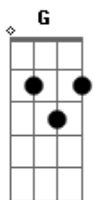

IEDI - Igreja Evangélica Deus do Impossível - Alma Abatida

tom:

G

[Primeira Parte]

Se tu, minh'alma, a Deus suplicas ^G ^{Em}
E não recebes, confiando fica ^{Am} ^D ^G ^D
E suas promessas, que são mui ricas ^G ^{Em}
E infalíveis pra te valer ^{Am} ^D ^G ^{G7}

[Refrão]

Por que te abates, ó minha alma? ^C ^D ^{Bm} ^{Em}
E te comoves, perdendo a calma? ^{Am} ^D ^G ^{G7}
Não tenhas medo, em Deus espera ^C ^D ^{Bm} ^{Em}
Mais um pouquinho, e 0 verás ^{Am} ^D ^G ^D

Porque bem cedo, Jesus virá

[Segunda Parte]

Ele intercede por ti, minh'alma ^G ^{Em}
Espera nEle, com fé e calma ^{Am} ^D ^G ^D
Jesus de todos teus males salva ^G ^{Em}
E te abençoa, dos altos céus ^{Am} ^D ^G ^{G7}

[Terceira Parte]

Terás em breve, as dores findas ^G ^{Em}
No dia alegre da Sua vinda ^{Am} ^D ^G ^D
Se Cristo tarda, espera ainda ^G ^{Em}
Mais um pouquinho, e 0 verás ^{Am} ^D ^G ^{G7}

Acordes

© ukulele-chords.com