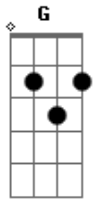

IEDI - Igreja Evangélica Deus do Impossível - Alma Abatida

tom:

G

[Primeira Parte]

Se tu, minh'alma, a Deus suplicas
E não recebes, confiando fica
Suas promessas, que são mui ricas
E infalíveis pra te valer

[Refrão]

Por que te abates, ó minha alma?
E te comoves, perdendo a calma?
Não tenhas medo, em Deus espera

Porque bem cedo, Jesus virá

[Segunda Parte]

Ele intercede por ti, minh'alma
Espera nEle, com fé e calma
Jesus de todos teus males salva
E te abençoa, dos altos céus

[Terceira Parte]

Terás em breve, as dores findas
No dia alegre da Sua vinda
Se Cristo tarda, espera ainda
Mais um pouquinho, e 0 verás

Acordes

© ukulele-chords.com