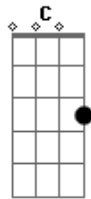

© ukulele-chords.com