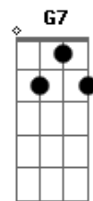

© ukulele-chords.com