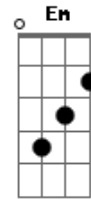

© ukulele-chords.com

Essa cruz tem para mim, atrativos sem fim
Porque nela Jesus me salvou

[Terceira Parte]

Nessa cruz padeceu
E por mim já morreu
Meu Jesus, para dar-me o perdão

E eu me alegro na cruz, dela vem graça e luz
Para minha santificação

[Quarta Parte]

Eu aqui com Jesus
A vergonha da cruz
Quero sempre levar e sofrer
Cristo vem me buscar, e com Ele, no lar
Uma parte da glória hei de ter