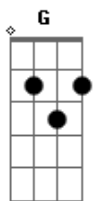

IEDI - Igreja Evangélica Deus do Impossível - A Mensagem da Cruz

tom: G

[Primeira Parte]

Rude cruz se erigiu! Dela o dia fugiu
 Com emblema de vergonha e de dor
 Mas contemplo essa cruz, porque nela Jesus
 Deu a vida por mim pecador

[Refrão]

Sim, eu amo a mensagem da cruz
 Até morrer eu a vou proclamar
 Levarei eu também minha Cruz
 Até por u_ma cora_a trocar

[Segunda Parte]

Desde a glória dos céus
 O Cordeiro de Deus
 Ao Calvário humilhante baixou

Essa cruz tem para mim, atrativos sem fim
 Porque nela Jesus me salvou

[Terceira Parte]

Nessa cruz padeceu
 E por mim já morreu
 Meu Jesus, para dar-me o perdão

E eu me alegro na cruz, dela vem graça e luz
 Para minha santificação

[Quarta Parte]

Eu aqui com Jesus
 A vergonha da cruz
 Quero sempre levar e sofrer
 Cristo vem me buscar, e com Ele, no lar
 Uma parte da glória hei de ter

Acordes

© ukulele-chords.com

© ukulele-chords.com