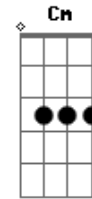

© ukulele-chords.com