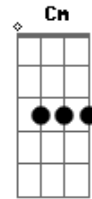

© ukulele-chords.com