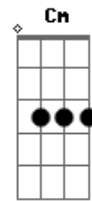

© ukulele-chords.com