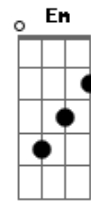

© ukulele-chords.com

Essa cruz tem para mim, atrativos sem fim
Porque nela Jesus me salvou

[Terceira Parte]

Nessa cruz padeceu
E por mim já morreu
Meu Jesus, para dar-me o perdão

E eu me alegro na cruz, dela vem graça e luz
Para minha santificação

[Quarta Parte]

Eu aqui com Jesus
A vergonha da cruz
Quero sempre levar e sofrer
Cristo vem me buscar, e com Ele, no lar
Uma parte da glória hei de ter