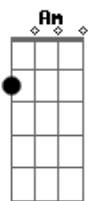

IEDI - Igreja Evangélica Deus do Impossível - A Mensagem da Cruz

tom: G

[Primeira Parte]

Rude cruz se erigiu! Dela o dia fugiu
 Com emblema de vergonha e de dor
 Mas contemplo essa cruz, porque nela Jesus
 Deu a vida por mim pecador

[Refrão]

Sim, eu amo a mensagem da cruz
 Até morrer eu a vou proclamar
 Levarei eu também minha Cruz
 Até por u_ma cora_a trocar

[Segunda Parte]

Desde a glória dos céus
 O Cordeiro de Deus
 Ao Calvário humilhante baixou

Essa cruz tem para mim, atrativos sem fim
 Porque nela Jesus me salvou

[Terceira Parte]

Nessa cruz padeceu
 E por mim já morreu
 Meu Jesus, para dar-me o perdão

E eu me alegro na cruz, dela vem graça e luz
 Para minha santificação

[Quarta Parte]

Eu aqui com Jesus
 A vergonha da cruz
 Quero sempre levar e sofrer
 Cristo vem me buscar, e com Ele, no lar
 Uma parte da glória hei de ter

Acordes

© ukulele-chords.com

© ukulele-chords.com