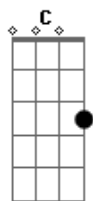

IEDI - Igreja Evangélica Deus do Impossível - A Mensagem da Cruz

tom: G

[Primeira Parte]

Rude cruz se erigiu! Dela o dia fugiu
 Com emblema de vergonha e de dor
 Mas contemplo essa cruz, porque nela Jesus
 Deu a vida por mim pecador

Essa cruz tem para mim, atrativos sem fim
 Porque nela Jesus me salvou

[Terceira Parte]

Nessa cruz padeceu
 E por mim já morreu
 Meu Jesus, para dar-me o perdão

E eu me alegro na cruz, dela vem graça e luz
 Para minha santificação

[Quarta Parte]

Eu aqui com Jesus
 A vergonha da cruz
 Quero sempre levar e sofrer
 Cristo vem me buscar, e com Ele, no lar
 Uma parte da glória hei de ter

Acordes

© ukulele-chords.com

© ukulele-chords.com