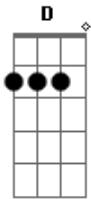

© ukulele-chords.com