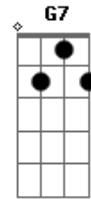

© ukulele-chords.com