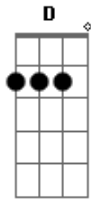

© ukulele-chords.com