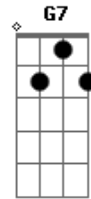

© ukulele-chords.com