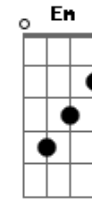

© ukulele-chords.com

Essa cruz tem para mim, atrativos sem fim
Porque nela Jesus me salvou

[Terceira Parte]

Nessa cruz padeceu
E por mim já morreu
Meu Jesus, para dar-me o perdão

E eu me alegro na cruz, dela vem graça e luz
Para minha santificação

[Quarta Parte]

Eu aqui com Jesus
A vergonha da cruz
Quero sempre levar e sofrer
Cristo vem me buscar, e com Ele, no lar
Uma parte da glória hei de ter