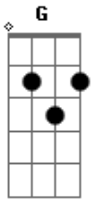

IEDI - Igreja Evangélica Deus do Impossível - A Mensagem da Cruz

tom:

G

[Primeira Parte]

Rude cruz se erigiu! Dela o dia fugiu
Com emblema de vergonha e de dor
Mas contemplo essa cruz, porque nela Jesus
Deu a vida por mim pecador

[Refrão]

Sim, eu amo a mensagem da cruz
Até morrer eu a vou proclamar
Levarei eu também minha Cruz
Até por u_ma cora_a trocar

[Segunda Parte]

Desde a glória dos céus
O Cordeiro de Deus
Ao Calvário humilhante baixou

Acordes

© ukulele-chords.com