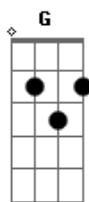

© ukulele-chords.com