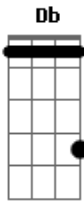

© ukulele-chords.com

© ukulele-chords.com