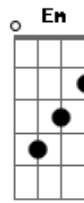

© ukulele-chords.com

© ukulele-chords.com