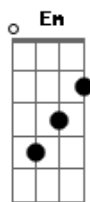

© ukulele-chords.com