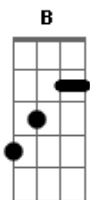

IdentidadeSua - Realmente Sou

Tom: B
Intro: B | Gb | Abm

B Gb Abm
Tudo que vivi me faz crer
B Gb Abm
Que sempre estive a me esperar
B Gb Abm
Não importa onde foi que andei
B Gb Abm
Você nunca deixou de me amar
B Gb Abm
Gastei todos os bens que me deu
B Gb Abm
Pensei que seria mais feliz
B Gb Abm
E o amor que antes me confortava
B Gb Abm
Virou somente uma lembrança
Gb E
Percebi a distância Gb

Descobri o meu lugar
E Gb E Gb
E
Quero voltar quero viver, quero sentir o Seu amor
E Gb E Gb
Abm
Quero voltar quero viver, quero sentir o Seu amor
Gb E Gb
(Abm Gb B) 2X
Que me impulsiona a ser quem eu realmente sou
E Gb E Gb
E
Quero voltar quero viver, quero sentir o Seu amor
E Gb E Gb
Abm
Quero voltar quero viver, quero sentir o Seu amor
Gb E Gb
Abm
Que me impulsiona a ser quem eu realmente sou
Abm / Gb / E / Gb / Abm / Gb / E / Gb / G#m

Acordes