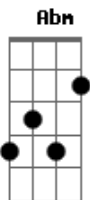

© ukulele-chords.com