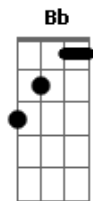

© ukulele-chords.com