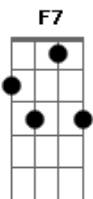

© ukulele-chords.com