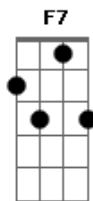

© ukulele-chords.com