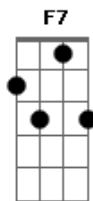

# Identidade Sua - Ter Você

Tom: C  
Intro: C Am F G C

Am C  
Pensei que fosse fácil, te ver do jeito certo

C F7  
Com meu jeito de ser, só me perco em pensamento

F Bb  
Pensei que fosse fácil, te ver do jeito certo

C F7

Me prendendo em pensamentos, que me afastam de você

F Bb  
Pensei que fosse fácil, te ver do jeito certo

C G  
Com meu jeito de ser, só me perco em pensamento

Am C  
Vou viver querendo mais, ter você sempre por perto