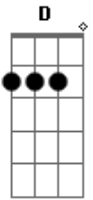

Identidade - Groove

tom:

Intro: Em D Em D

Em D
 Há marcas de salto em meu quarto
 Em D
 Garrafas jogadas entre meus discos
 Em D

Minha cabeça ainda esta em êxtase
 Em D
 Lembro mordidas, não sei se é noite ou dia.

G D
 Baby vejo sua boca
 G Bm
 E joelhos em lugares certos
 A G D A
 Com um balanço único nada discreto

Acordes

© ukulele-chords.com

© ukulele-chords.com

© ukulele-chords.com

© ukulele-chords.com

© ukulele-chords.com