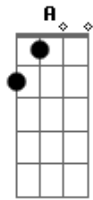

Identidade - Groove

tom:

Intro: Em D Em D

Em D
 Há marcas de salto em meu quarto
 Em D
 Garrafas jogadas entre meus discos
 Em D

Minha cabeça ainda esta em êxtase
 Em D
 Lembro mordidas, não sei se é noite ou dia.

G D
 Baby vejo sua boca
 G Bm
 E joelhos em lugares certos
 A G D A
 Com um balanço único nada discreto

Acordes

© ukulele-chords.com

© ukulele-chords.com

© ukulele-chords.com

© ukulele-chords.com

© ukulele-chords.com