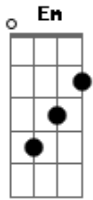

Identidade - Groove

tom:

Intro: Em D Em D

Em D
 Há marcas de salto em meu quarto
 Em D
 Garrafas jogadas entre meus discos
 Em D

Minha cabeça ainda esta em êxtase
 Em D
 Lembro mordidas, não sei se é noite ou dia.

G D
 Baby vejo sua boca
 G Bm
 E joelhos em lugares certos
 A G D A
 Com um balanço único nada discreto

Acordes

© ukulele-chords.com

© ukulele-chords.com

© ukulele-chords.com

© ukulele-chords.com

© ukulele-chords.com