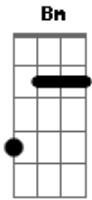

Identidade - Groove

tom:

Intro: Em D Em D

Em D
 Há marcas de salto em meu quarto
 Em D
 Garrafas jogadas entre meus discos
 Em D

Minha cabeça ainda esta em êxtase
 Em D
 Lembro mordidas, não sei se é noite ou dia.

G D
 Baby vejo sua boca
 G Bm
 E joelhos em lugares certos
 A G D A
 Com um balanço único nada discreto

Acordes

© ukulele-chords.com

© ukulele-chords.com

© ukulele-chords.com

© ukulele-chords.com

© ukulele-chords.com