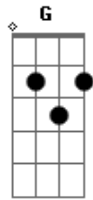

Identidade - Groove

tom:

Intro: Em D Em D

Em D
 Há marcas de salto em meu quarto
 Em D
 Garrafas jogadas entre meus discos
 Em D

Minha cabeça ainda esta em êxtase
 Em D
 Lembro mordidas, não sei se é noite ou dia.

G D
 Baby vejo sua boca
 G Bm
 E joelhos em lugares certos
 A G D A
 Com um balanço único nada discreto

Acordes

© ukulele-chords.com

© ukulele-chords.com

© ukulele-chords.com

© ukulele-chords.com

© ukulele-chords.com