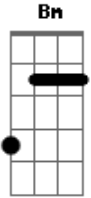

© ukulele-chords.com