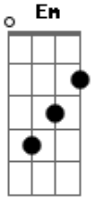

Identidade - Groove

tom:

Intro: Em D Em D

Em D
Há marcas de salto em meu quarto
Em D
Garrafas jogadas entre meus discos
Em D

Minha cabeça ainda esta em êxtase
Em D
Lembro mordidas, não sei se é noite ou dia.

G D
Baby vejo sua boca
G Bm
E joelhos em lugares certos
A G D A
Com um balanço único nada discreto

Acordes

© ukulele-chords.com