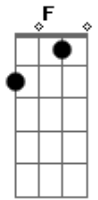

Idelmarcos - Necessitado

Tom: F
Intro: F Bb Dm7 Bb

F Bb
Necessitado na beira da estrada
Dm7
Colocou-se a clamar
Bb
Pois o Rei havia de passar
Dm Bb
Tem misericórdia de mim
Dm Bb

Tem misericórdia de mim

(Dm Bb Dm Bb)

F
Uma grande multidão
Bb
O mandava calar
Dm
Má bem alto ele clamou
Bb
Pois o Rei havia de passar

[Solo] Dm Bb Dm Bb F Bb F Bb

Acordes

© ukulele-chords.com