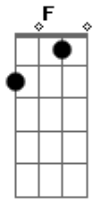

Idelmarcos - Necessitado

Tom: F
Intro: F Bb Dm7 Bb

F Bb
Necessitado na beira da estrada
Dm7
Colocou-se a clamar
Bb
Pois o Rei havia de passar
Dm Bb
Tem misericórdia de mim
Dm Bb

Tem misericórdia de mim

(Dm Bb Dm Bb)

F
Uma grande multidão
Bb
O mandava calar
Dm
Mús bem alto ele clamou
Bb
Pois o Rei havia de passar

[Solo] Dm Bb Dm Bb F Bb F Bb

Acordes

© ukulele-chords.com