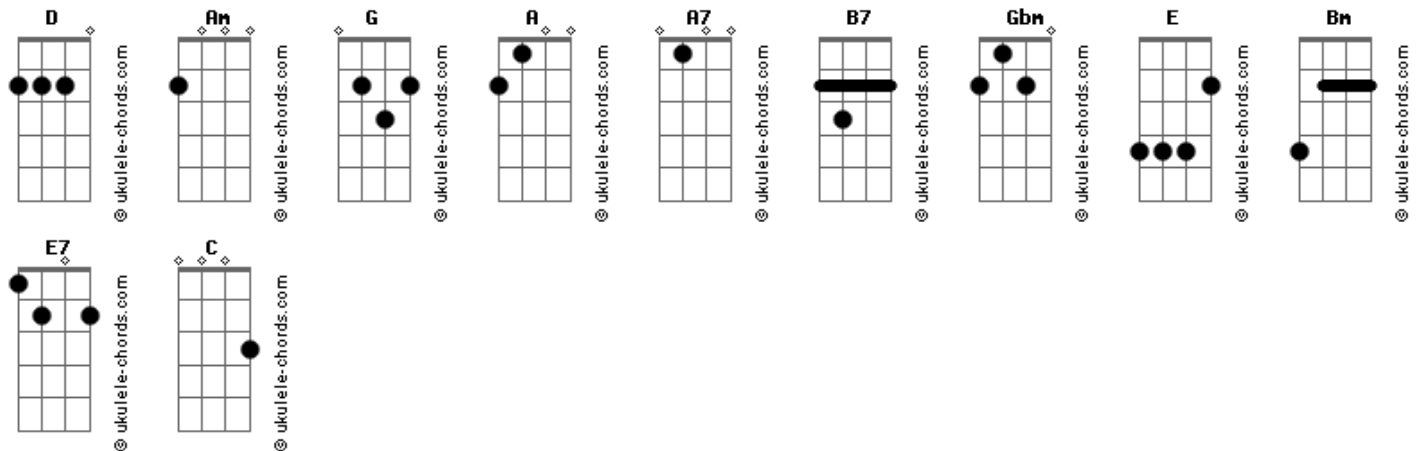

ICR - Jesus Em Tua Presença

tom:

Intro: Am G D Am
D A A7

D G A D
Jesus, em Tua presença reunimo-nos aqui

G A
Contemplamos Tua face e rendemo-nos a

D
Ti

B7 Gbm G A7
Pois um dia Tua morte trouxe vida a todos

D
Nós

E A7
E nos deu completo acesso ao coração do

D
Pai

(Am G D A)
(G D A A7)

D G A D
Jesus, em Tua presença reunimo-nos aqui

G A
Contemplamos Tua face e rendemo-nos a

D
Ti

B7 Gbm G A7
Pois um dia Tua morte trouxe vida a todos

D
Nós

Acordes

E nos deu completo acesso ao coração do
D
Pai

B7 Gbm Bm Gbm G A
O véu que separava já não separa mais

Bm Gbm G
A luz, outrora apagada, agora brilha

A B7
E cada dia brilha mais

G A D Bm
Só pra Te adorar