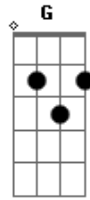

© ukulele-chords.com