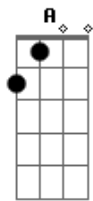

ICM - Ele Virá No Meio da Noite

tom:

Intro: D G D A G A7 D

Ele virá no meio da noite

O noivo vem buscar a noiva amada, ele vem!

Pra ir a nova Jerusalém

Resgatará um povo que anda na luz

Os dias são de trevas, eu sei

Mas para a igreja brilha a glória de Cristo Jesus!

Enche sua candeia, deixa brilhar!

Deixa o espírito santo brilhar!

Brilha em nós espírito santo de Deus

Nos levando para encontrar com Jesus

Naquele grande dia, subira quem estiver na luz

Encha a candeia e brilha o fogo do senhor!

(D G D G A7 D)
(D G D G A7 D)

Acordes