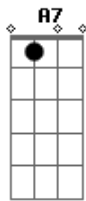

© ukulele-chords.com