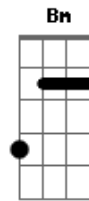

ICM - Ele Virá No Meio da Noite

tom:

Intro: D G D A G A7 D

Ele virá no meio da noite

O noivo vem buscar a noiva amada, ele vem!

Pra ir a nova Jerusalém

Resgatará um povo que anda na luz

Os dias são de trevas, eu sei

Encha a candeia e brilha o fogo do senhor!

(D G D G A7 D)
(D G D G A7 D)

Acordes

© ukulele-chords.com

© ukulele-chords.com

© ukulele-chords.com

© ukulele-chords.com

© ukulele-chords.com