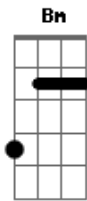

ICM - Ele Virá No Meio da Noite

tom:

Intro: D G D A G A7 D

Ele virá no meio da noite

O noivo vem buscar a noiva amada, ele vem!

Pra ir a nova Jerusalém

Resgatará um povo que anda na luz

Os dias são de trevas, eu sei

Encha a candeia e brilha o fogo do senhor!

(D G D G A7 D)
(D G D G A7 D)

Acordes

© ukulele-chords.com

© ukulele-chords.com

© ukulele-chords.com

© ukulele-chords.com

© ukulele-chords.com