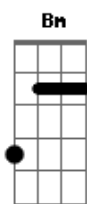

ICM - Ele Virá No Meio da Noite

tom:

Intro: D G D A G A7 D

Ele virá no meio da noite

O noivo vem buscar a noiva amada, ele vem!

Pra ir a nova Jerusalém

Resgatará um povo que anda na luz

Os dias são de trevas, eu sei

Encha a candeia e brilha o fogo do senhor!

(D G D G A7 D)
(D G D G A7 D)

Acordes

© ukulele-chords.com

© ukulele-chords.com

© ukulele-chords.com

© ukulele-chords.com

© ukulele-chords.com