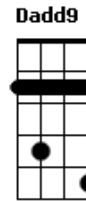

© ukulele-chords.com