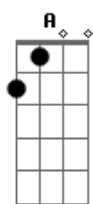

ICM - Ele Virá No Meio da Noite

tom:

Intro: D G D A G A7 D

Ele virá no meio da noite

O noivo vem buscar a noiva amada, ele vem!

Pra ir a nova Jerusalém

Resgatará um povo que anda na luz

Os dias são de trevas, eu sei

Mas para a igreja brilha a glória de Cristo Jesus!

Enche sua candeia, deixa brilhar!

Deixa o espírito santo brilhar!

Brilha em nós espírito santo de Deus

Nos levando para encontrar com Jesus

Naquele grande dia, subira quem estiver na luz

Encha a candeia e brilha o fogo do senhor!

(D G D G A7 D)
(D G D G A7 D)

Acordes