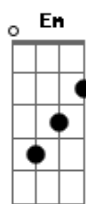

ICM - Ele Virá No Meio da Noite

tom:

Intro: D G D A G A7 D

Ele virá no meio da noite

O noivo vem buscar a noiva amada, ele vem!

Pra ir a nova Jerusalém

Resgatará um povo que anda na luz

Os dias são de trevas, eu sei

Encha a candeia e brilha o fogo do senhor!

(D G D G A7 D)
(D G D G A7 D)

Acordes

© ukulele-chords.com

© ukulele-chords.com

© ukulele-chords.com

© ukulele-chords.com

© ukulele-chords.com