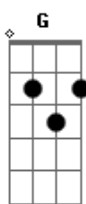

ICM - Ele Virá No Meio da Noite

tom:

Intro: D G D A G A7 D

Ele virá no meio da noite

O noivo vem buscar a noiva amada, ele vem!

Pra ir a nova Jerusalém

Resgatará um povo que anda na luz

Os dias são de trevas, eu sei

Encha a candeia e brilha o fogo do senhor!

(D G D G A7 D)
(D G D G A7 D)

Acordes

© ukulele-chords.com

© ukulele-chords.com

© ukulele-chords.com

© ukulele-chords.com

© ukulele-chords.com