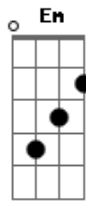

ICM - Ele Virá No Meio da Noite

tom:

Intro: D G D A G A7 D

Ele virá no meio da noite

O noivo vem buscar a noiva amada, ele vem!

Pra ir a nova Jerusalém

Resgatará um povo que anda na luz

Os dias são de trevas, eu sei

Encha a candeia e brilha o fogo do senhor!

(D G D G A7 D)
(D G D G A7 D)

Acordes

© ukulele-chords.com

© ukulele-chords.com

© ukulele-chords.com

© ukulele-chords.com

© ukulele-chords.com