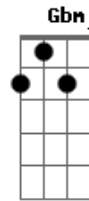

© ukulele-chords.com