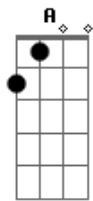

ICM - Ele Virá No Meio da Noite

tom:

Intro: D G D A G A7 D

Ele virá no meio da noite
O noivo vem buscar a noiva amada, ele vem!
Pra ir a nova Jerusalém
Resgatará um povo que anda na luz
Os dias são de trevas, eu sei
Mas para a igreja brilha a glória de Cristo Jesus!

Enche sua candeia, deixa brilhar!
Deixa o espírito santo brilhar!
Brilha em nós espírito santo de Deus
Nos levando para encontrar com Jesus
Naquele grande dia, subira quem estiver na luz
Encha a candeia e brilha o fogo do senhor!
(D G D G A7 D)
(D G D G A7 D)

Acordes