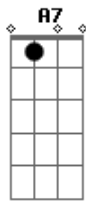

ICM - Ele Virá No Meio da Noite

tom:

Intro: D G D A G A7 D

Ele virá no meio da noite

O noivo vem buscar a noiva amada, ele vem!

Pra ir a nova Jerusalém

Resgatará um povo que anda na luz

Os dias são de trevas, eu sei

Encha a candeia e brilha o fogo do senhor!

(D G D G A7 D)
(D G D G A7 D)

Acordes

© ukulele-chords.com

© ukulele-chords.com

© ukulele-chords.com

© ukulele-chords.com

© ukulele-chords.com