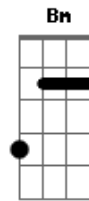

© ukulele-chords.com