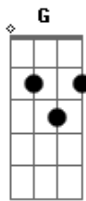

ICM - Ele Virá No Meio da Noite

tom:

Intro: D G D A G A7 D

Ele virá no meio da noite

O noivo vem buscar a noiva amada, ele vem!

Pra ir a nova Jerusalém

Resgatará um povo que anda na luz

Os dias são de trevas, eu sei

Encha a candeia e brilha o fogo do senhor!

(D G D G A7 D)
(D G D G A7 D)

Acordes

© ukulele-chords.com

© ukulele-chords.com

© ukulele-chords.com

© ukulele-chords.com

© ukulele-chords.com