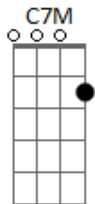

© ukulele-chords.com