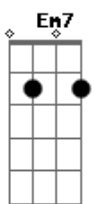

© ukulele-chords.com