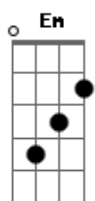

ICM - Cidade Eternal

Tom: G
Intro: Em C7M D
Em C7M D

C7M D Em
Constrangidos pelo amor do nosso Deus
Em C7M D G
Caminhamos para Nova Jerusalém
C D Em
Perseguidos mas não desamparados
C D Em7
Seguiremos seguros para Cidade Eternal

[Refrão]

C D Em
Em ruas de ouro Senhor andaremos
C D Em7
Às margens do rio da vida te bendiremos
G D
Rio claro como cristal procedendo do
Em C D Em
Trono, do Trono Deus e do Cordeiro
G D Em
Inigualável, incomparável, indescritível
C
O que Deus preparou para
D Em7
Os seus salvos e remidos

(C7M D Em)
(C7M D Em)

C D Em7
Deste mundo nós seremos arrebatados
C D
Com o Cordeiro nas nuvens
G
Nos encontraremos
C D
Não haverá mais dor e não haverá
Em7 C D
Pranto são palavras fiéis e verdadeiras
Em7
Proferidas por Deus
C
Em ruas de ouro
G D Em
Inigualável, incomparável, indescritível
C
O que Deus preparou para
D Em7
Os seus salvos e remidos
C
O que Deus preparou para
D Em7
Os seus salvos e remidos

Acordes

© ukulele-chords.com