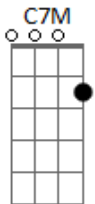

© ukulele-chords.com