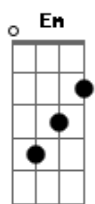

ICM - Cidade Eternal

Tom: G
Intro: Em C7M D
Em C7M D

C7M D Em
Constrangidos pelo amor do nosso Deus
Em C7M D G
Caminhamos para Nova Jerusalém
C D Em
Perseguidos mas não desamparados
C D Em7
Seguiremos seguros para Cidade Eternal

[Refrão]

C D Em
Em ruas de ouro Senhor andaremos
C D Em7
Às margens do rio da vida te bendiremos
G D
Rio claro como cristal procedendo do
Em C D Em
Trono, do Trono Deus e do Cordeiro
G D Em
Inigualável, incomparável, indescritível
C
O que Deus preparou para
D Em7
Os seus salvos e remidos

(C7M D Em)
(C7M D Em)

C D Em7
Deste mundo nós seremos arrebatados
C D
Com o Cordeiro nas nuvens
G
Nos encontraremos
C D
Não haverá mais dor e não haverá
Em7 C D
Pranto são palavras fiéis e verdadeiras
Em7
Proferidas por Deus
C
Em ruas de ouro
G D Em
Inigualável, incomparável, indescritível
C
O que Deus preparou para
D Em7
Os seus salvos e remidos
C
O que Deus preparou para
D Em7
Os seus salvos e remidos

Acordes

© ukulele-chords.com