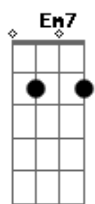

© ukulele-chords.com