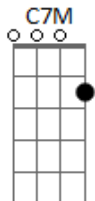

© ukulele-chords.com