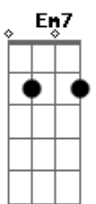

© ukulele-chords.com