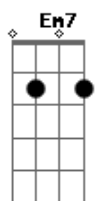

© ukulele-chords.com