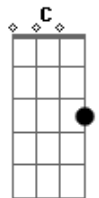

Ainda há tempo da candeia se encher
A Dm

Acordes

© ukulele-chords.com

© ukulele-chords.com

© ukulele-chords.com

© ukulele-chords.com

© ukulele-chords.com

© ukulele-chords.com

Do esposo encontrar

Bb Gm A Dm
E com ele para as bodas do Cordeiro entrar

(Dm Gm C F Gm)
(Dm Bb A A)

[Refrão]

Dm Gm C F
Ainda há tempo, Jesus cristo não voltou

Gm Dm Bb A
Ainda há tempo do seu sono despertar