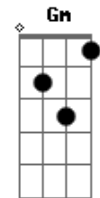

Ainda há tempo da candeia se encher
A Dm

Acordes

© ukulele-chords.com

© ukulele-chords.com

© ukulele-chords.com

© ukulele-chords.com

© ukulele-chords.com

© ukulele-chords.com

Do esposo encontrar

Bb Gm A Dm
E com ele para as bodas do Cordeiro entrar

(Dm Gm C F Gm)
(Dm Bb A A)

[Refrão]

Dm Gm C F
Ainda há tempo, Jesus cristo não voltou

Gm Dm Bb A
Ainda há tempo do seu sono despertar