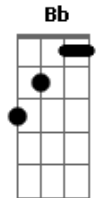

Ainda há tempo da candeia se encher
A Dm

Acordes

© ukulele-chords.com

© ukulele-chords.com

© ukulele-chords.com

© ukulele-chords.com

© ukulele-chords.com

© ukulele-chords.com

Do esposo encontrar

Bb Gm A Dm
E com ele para as bodas do Cordeiro entrar

(Dm Gm C F Gm)
(Dm Bb A A)

[Refrão]

Dm Gm C F
Ainda há tempo, Jesus cristo não voltou

Gm Dm Bb A
Ainda há tempo do seu sono despertar