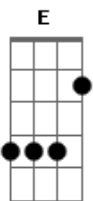

ICM - Desde o dia em que aceitei Jesus + Eis-me Aqui - ICM medley

tom:

Desde o dia em que aceitei Jesus
Um mundo novo se abriu para mim
Não podia imaginar que Jesus fosse assim
Muitos sonhos já não valem mais
Os meus pecados eu deixei para trás
Quero andar em teus caminhos, Senhor
Cada dia revelar seu amor

[Refrão]

Como a chuva cai do céu dando vida onde Cair
Quero ser um mensageiro a te servir
Há tantas vidas a salvar
Se não for por mim por quem será
Eis-me aqui, Senhor, Eis-me aqui (Senhor)
Eis-me aqui, pra ti servir
Tua presença me alegra
E Teu amor me completa
Me restaura, dá sentido ao meu viver
Eis-me aqui pra obedecer a Tua voz
E andar por onde queres
E pra ser o que quiseses
Que darei a Ti senhor

Por Teu infinito amor

Minha vida te entrego, meu futuro é Teu
Tua vontade será a minha
E o sangue de Jesus
Me atraiu, pra Tua luz
Eu quero viver só pra Ti
Te amar te seguir até o fim
Minha vida a ti consagrar
E que nada desvie o meu olhar
Sei que eu nada sou
Eu nada sou sem Ti
Minha vida te entrego, meu futuro é Teu
Tua vontade será a minha
E o sangue de Jesus
Me atraiu, pra Tua luz
Eu quero viver só pra Ti
Te amar te seguir até o fim
Minha vida a ti consagrar
E que nada desvie o meu olhar
Sei que eu nada sou
Mas hoje digo eis me aqui
Sei que eu nada sou
Eu nada sou sem Ti

Acordes

© ukulele-chords.com