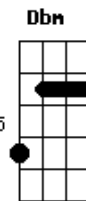

© ukulele-chords.com