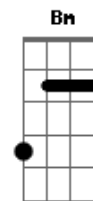

© ukulele-chords.com