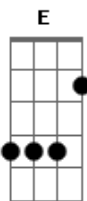

ICM - Desde o dia em que aceitei Jesus + Eis-me Aqui - ICM medley

tom:

Desde o dia em que aceitei Jesus
Um mundo novo se abriu para mim
Não podia imaginar que Jesus fosse assim
Muitos sonhos já não valem mais
Os meus pecados eu deixei para trás
Quero andar em teus caminhos, Senhor
Cada dia revelar seu amor

[Refrão]

Como a chuva cai do céu dando vida onde Cair
Quero ser um mensageiro a te servir
Há tantas vidas a salvar
Se não for por mim por quem será
Eis-me aqui, Senhor, Eis-me aqui (Senhor)
Eis-me aqui, pra ti servir
Tua presença me alegra
E Teu amor me completa
Me restaura, dá sentido ao meu viver
Eis-me aqui pra obedecer a Tua voz
E andar por onde queres
E pra ser o que quiseses
Que darei a Ti senhor

Por Teu infinito amor

Minha vida te entrego, meu futuro é Teu
Tua vontade será a minha
E o sangue de Jesus
Me atraiu, pra Tua luz
Eu quero viver só pra Ti
Te amar te seguir até o fim
Minha vida a ti consagrar
E que nada desvie o meu olhar
Sei que eu nada sou
Eu nada sou sem Ti
Minha vida te entrego, meu futuro é Teu
Tua vontade será a minha
E o sangue de Jesus
Me atraiu, pra Tua luz
Eu quero viver só pra Ti
Te amar te seguir até o fim
Minha vida a ti consagrar
E que nada desvie o meu olhar
Sei que eu nada sou
Mas hoje digo eis me aqui
Sei que eu nada sou
Eu nada sou sem Ti

Acordes