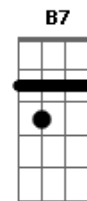

© ukulele-chords.com