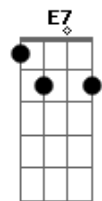

© ukulele-chords.com

© ukulele-chords.com