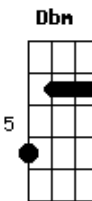

© ukulele-chords.com