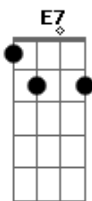

© ukulele-chords.com