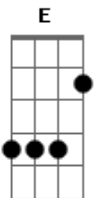

© ukulele-chords.com