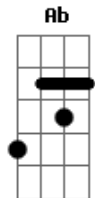

© ukulele-chords.com