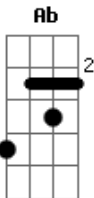

© ukulele-chords.com