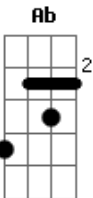

© ukulele-chords.com