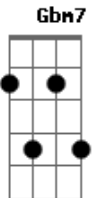

© ukulele-chords.com