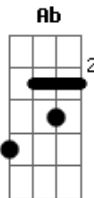

© ukulele-chords.com