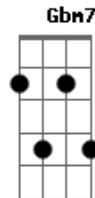

© ukulele-chords.com