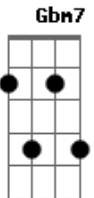

© ukulele-chords.com