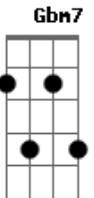

© ukulele-chords.com