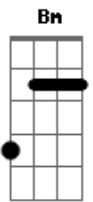

ICI Central - Océanos

tom:

Intro: **Bm** **A** **D** **A** **G**

[Primeira Parte]

Bm **A** **D**
 Tu voz me llama a las aguas
A **G**
 Donde mis pies pueden fallar
Bm **A** **D**
 Y ahí te encuentro en lo incierto
A **G**
 Caminaré sobre el mar

[Refrão]

G **D** **A**
 A tu nombre clamaré
G **D** **A**
 En ti mis ojos fijaré
G **D** **A**
 En tempestad descansaré en tu poder
G **A** **Bm**
 Pues tuyo soy hasta el final

(**A** **D** **A** **G**)

[Segunda Parte]

Bm **A** **D**

Acordes

© ukulele-chords.com

© ukulele-chords.com

© ukulele-chords.com

© ukulele-chords.com

Tu gracia abunda en la tormenta