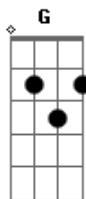

# ICI Central - Océanos

tom:

Intro: Bm A D A G

[Primeira Parte]

Bm A D  
 Tu voz me llama a las aguas  
 A G  
 Donde mis pies pueden fallar  
 Bm A D  
 Y ahí te encuentro en lo incierto  
 A G  
 Caminaré sobre el mar

## Acordes

© ukulele-chords.com

© ukulele-chords.com

© ukulele-chords.com

© ukulele-chords.com

Tu gracia abunda en la tormenta

A G  
 Tu mano Dios, me guiará  
 Bm A D  
 Cuando hay temor en mi camino  
 A G  
 Tú eres fiel y no cambiarás