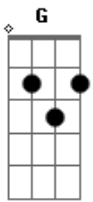

ICI Central - Creo En Ti

tom:

Intro: **Bm** **G** **D** **A**

[Primeira Parte]

Bm **G**
 Quiero levantar a Ti mis manos
D **A**
 Maravilloso Jesús, milagroso Señor
Bm **G**
 Llena este lugar de Tu presencia
D
 Y haz descender Tu poder
A
 A los que estamos aquí

[Pré-Refrão]

Acordes

© ukulele-chords.com

© ukulele-chords.com

© ukulele-chords.com

© ukulele-chords.com

Bm **A** **G**
 Creo en Ti, Jesús
Bm **A** **G**
 Y en lo que harás en mi
D **A**
 En MI, En MI

[Refrão]