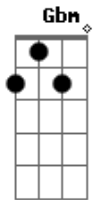

ICI Central - Aquí Estoy

tom:

Intro: **A**
 [Primeira Parte]

A **D**
 Tú eres el principio, tuya es la eternidad
A **Gbm**
 Llamaste el mundo a existencia
D
 Me acerco a ti

[Segunda Parte]

A
 Moriste por mis fracasos
D
 Llevaste mi culpa en la cruz
A **Gbm**
 Cargaste en tus hombros mi carga
D
 Me acerco a ti

[Pré-Refrão]

D **Bm** **Gbm** **A**
 ¿Qué puedo hacer, qué puedo decir?
D **E** **Gbm**
 Te ofrezco mi corazón completamente a ti

[Terceira Parte]

A **D**

Acordes

© ukulele-chords.com

© ukulele-chords.com

© ukulele-chords.com

© ukulele-chords.com

© ukulele-chords.com

En tu salvación camino, tu espíritu vive en mí
A **Gbm** **D**
 Declara en tus promesas, me acerco a ti

[Pré-Refrão]

D **Bm** **Gbm** **A**
 ¿Qué puedo hacer, qué puedo decir?
D **E** **Gbm**
 Te ofrezco mi corazón completamente a ti
D **Bm** **Gbm** **A**
 ¿Qué puedo hacer, qué puedo decir?
D **E** **Gbm**
 Te ofrezco mi corazón completamente a ti