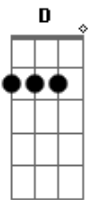

ICI Central - Aquí Estoy

tom:

Intro: **A**
 [Primeira Parte]

A **D**
 Tú eres el principio, tuya es la eternidad
A **Gbm**
 Llamaste el mundo a existencia
D
 Me acerco a ti

[Segunda Parte]

A
 Moriste por mis fracasos
D
 Llevaste mi culpa en la cruz
A **Gbm**
 Cargaste en tus hombros mi carga
D
 Me acerco a ti

[Pré-Refrão]

D **Bm** **Gbm** **A**
 ¿Qué puedo hacer, qué puedo decir?
D **E** **Gbm**
 Te ofrezco mi corazón completamente a ti

[Terceira Parte]

A **D**

Acordes

© ukulele-chords.com

© ukulele-chords.com

© ukulele-chords.com

© ukulele-chords.com

© ukulele-chords.com

En tu salvación camino, tu espíritu vive en mí
A **Gbm** **D**
 Declara en tus promesas, me acerco a ti

[Pré-Refrão]

D **Bm** **Gbm** **A**
 ¿Qué puedo hacer, qué puedo decir?
D **E** **Gbm**
 Te ofrezco mi corazón completamente a ti
D **Bm** **Gbm** **A**
 ¿Qué puedo hacer, qué puedo decir?
D **E** **Gbm**
 Te ofrezco mi corazón completamente a ti