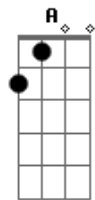

ICI Central - Aquí Estoy

tom:

Intro: **A**

[Primeira Parte]

A **D**
 Tú eres el principio, tuya es la eternidad
A **Gbm**
 Llamaste el mundo a existencia
D
 Me acerco a ti

[Segunda Parte]

A
 Moriste por mis fracasos
D
 Llevaste mi culpa en la cruz
A **Gbm**
 Cargaste en tus hombros mi carga
D
 Me acerco a ti

[Pré-Refrão]

D **Bm** **Gbm** **A**
 ¿Qué puedo hacer, qué puedo decir?
D **E** **Gbm**
 Te ofrezco mi corazón completamente a ti

[Terceira Parte]

A **D**

Acordes

© ukulele-chords.com

© ukulele-chords.com

© ukulele-chords.com

© ukulele-chords.com

© ukulele-chords.com

En tu salvación camino, tu espíritu vive en mí
A **Gbm** **D**
 Declara en tus promesas, me acerco a ti

[Pré-Refrão]

D **Bm** **Gbm** **A**
 ¿Qué puedo hacer, qué puedo decir?
D **E** **Gbm**
 Te ofrezco mi corazón completamente a ti
D **Bm** **Gbm** **A**
 ¿Qué puedo hacer, qué puedo decir?
D **E** **Gbm**
 Te ofrezco mi corazón completamente a ti