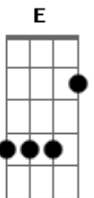

ICI Central - Aquí Estoy

tom:

Intro: **A**

[Primeira Parte]

A **D**
 Tú eres el principio, tuya es la eternidad
A **Gbm**
 Llamaste el mundo a existencia
D
 Me acerco a ti

[Segunda Parte]

A
 Moriste por mis fracasos
D
 Llevaste mi culpa en la cruz
A **Gbm**
 Cargaste en tus hombros mi carga
D
 Me acerco a ti

[Pré-Refrão]

D **Bm** **Gbm** **A**
 ¿Qué puedo hacer, qué puedo decir?
D **E** **Gbm**
 Te ofrezco mi corazón completamente a ti

[Terceira Parte]

A **D**

Acordes

© ukulele-chords.com

© ukulele-chords.com

© ukulele-chords.com

© ukulele-chords.com

© ukulele-chords.com

En tu salvación camino, tu espíritu vive en mí
A **Gbm** **D**
 Declara en tus promesas, me acerco a ti

[Pré-Refrão]

D **Bm** **Gbm** **A**
 ¿Qué puedo hacer, qué puedo decir?
D **E** **Gbm**
 Te ofrezco mi corazón completamente a ti
D **Bm** **Gbm** **A**
 ¿Qué puedo hacer, qué puedo decir?
D **E** **Gbm**
 Te ofrezco mi corazón completamente a ti