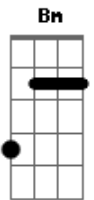

ICI Central - Aquí Estoy

tom:

Intro: **A**

[Primeira Parte]

A **D**
 Tú eres el principio, tuya es la eternidad
A **Gbm**
 Llamaste el mundo a existencia
D
 Me acerco a ti

[Segunda Parte]

A
 Moriste por mis fracasos
D
 Llevaste mi culpa en la cruz
A **Gbm**
 Cargaste en tus hombros mi carga
D
 Me acerco a ti

[Pré-Refrão]

D **Bm** **Gbm** **A**
 ¿Qué puedo hacer, qué puedo decir?
D **E** **Gbm**
 Te ofrezco mi corazón completamente a ti

[Terceira Parte]

A **D**

Acordes

© ukulele-chords.com

© ukulele-chords.com

© ukulele-chords.com

© ukulele-chords.com

© ukulele-chords.com

En tu salvación camino, tu espíritu vive en mí
A **Gbm** **D**
 Declara en tus promesas, me acerco a ti

[Pré-Refrão]

D **Bm** **Gbm** **A**
 ¿Qué puedo hacer, qué puedo decir?
D **E** **Gbm**
 Te ofrezco mi corazón completamente a ti
D **Bm** **Gbm** **A**
 ¿Qué puedo hacer, qué puedo decir?
D **E** **Gbm**
 Te ofrezco mi corazón completamente a ti