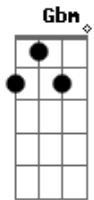

ICI Central - Aquí Estoy

tom:

Intro: **A**

[Primeira Parte]

A **D**
 Tú eres el principio, tuya es la eternidad
A **Gbm**
 Llamaste el mundo a existencia
D
 Me acerco a ti

[Segunda Parte]

A
 Moriste por mis fracasos
D
 Llevaste mi culpa en la cruz
A **Gbm**
 Cargaste en tus hombros mi carga
D
 Me acerco a ti

[Pré-Refrão]

D **Bm** **Gbm** **A**
 ¿Qué puedo hacer, qué puedo decir?
D **E** **Gbm**
 Te ofrezco mi corazón completamente a ti

[Terceira Parte]

A **D**

Acordes

© ukulele-chords.com

© ukulele-chords.com

© ukulele-chords.com

© ukulele-chords.com

© ukulele-chords.com

En tu salvación camino, tu espíritu vive en mí
A **Gbm** **D**
 Declara en tus promesas, me acerco a ti

[Pré-Refrão]

D **Bm** **Gbm** **A**
 ¿Qué puedo hacer, qué puedo decir?
D **E** **Gbm**
 Te ofrezco mi corazón completamente a ti
D **Bm** **Gbm** **A**
 ¿Qué puedo hacer, qué puedo decir?
D **E** **Gbm**
 Te ofrezco mi corazón completamente a ti