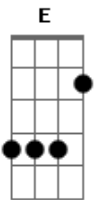

ICI Central - Aquí Estoy

tom:

Intro: **A**

[Primeira Parte]

A **D**
 Tú eres el principio, tuya es la eternidad
A **Gbm**
 Llamaste el mundo a existencia
D
 Me acerco a ti

[Segunda Parte]

A
 Moriste por mis fracasos
D
 Llevaste mi culpa en la cruz
A **Gbm**
 Cargaste en tus hombros mi carga
D
 Me acerco a ti

[Pré-Refrão]

D **Bm** **Gbm** **A**
 ¿Qué puedo hacer, qué puedo decir?
D **E** **Gbm**
 Te ofrezco mi corazón completamente a ti

[Terceira Parte]

A **D**

Acordes

© ukulele-chords.com

© ukulele-chords.com

© ukulele-chords.com

© ukulele-chords.com

© ukulele-chords.com

En tu salvación camino, tu espíritu vive en mí
A **Gbm** **D**
 Declara en tus promesas, me acerco a ti

[Pré-Refrão]

D **Bm** **Gbm** **A**
 ¿Qué puedo hacer, qué puedo decir?
D **E** **Gbm**
 Te ofrezco mi corazón completamente a ti
D **Bm** **Gbm** **A**
 ¿Qué puedo hacer, qué puedo decir?
D **E** **Gbm**
 Te ofrezco mi corazón completamente a ti