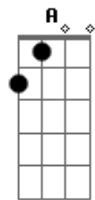

ICI Central - Aquí Estoy

tom:

Intro: **A**
 [Primeira Parte]

A **D**
 Tú eres el principio, tuya es la eternidad
A **Gbm**
 Llamaste el mundo a existencia
D
 Me acerco a ti

[Segunda Parte]

A
 Moriste por mis fracasos
D
 Llevaste mi culpa en la cruz
A **Gbm**
 Cargaste en tus hombros mi carga
D
 Me acerco a ti

[Pré-Refrão]

D **Bm** **Gbm** **A**
 ¿Qué puedo hacer, qué puedo decir?
D **E** **Gbm**
 Te ofrezco mi corazón completamente a ti

[Terceira Parte]

A **D**

Acordes

© ukulele-chords.com

© ukulele-chords.com

© ukulele-chords.com

© ukulele-chords.com

© ukulele-chords.com

En tu salvación camino, tu espíritu vive en mí
A **Gbm** **D**
 Declara en tus promesas, me acerco a ti

[Pré-Refrão]

D **Bm** **Gbm** **A**
 ¿Qué puedo hacer, qué puedo decir?
D **E** **Gbm**
 Te ofrezco mi corazón completamente a ti
D **Bm** **Gbm** **A**
 ¿Qué puedo hacer, qué puedo decir?
D **E** **Gbm**
 Te ofrezco mi corazón completamente a ti