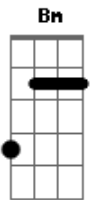

ICI Central - Aquí Estoy

tom:

Intro: **A**
 [Primeira Parte]

A **D**
 Tú eres el principio, tuya es la eternidad
A **Gbm**
 Llamaste el mundo a existencia
D
 Me acerco a ti

[Segunda Parte]

A
 Moriste por mis fracasos
D
 Llevaste mi culpa en la cruz
A **Gbm**
 Cargaste en tus hombros mi carga
D
 Me acerco a ti

[Pré-Refrão]

D **Bm** **Gbm** **A**
 ¿Qué puedo hacer, qué puedo decir?
D **E** **Gbm**
 Te ofrezco mi corazón completamente a ti

[Terceira Parte]

A **D**

Acordes

© ukulele-chords.com

© ukulele-chords.com

© ukulele-chords.com

© ukulele-chords.com

© ukulele-chords.com

En tu salvación camino, tu espíritu vive en mí
A **Gbm** **D**
 Declara en tus promesas, me acerco a ti

[Pré-Refrão]

D **Bm** **Gbm** **A**
 ¿Qué puedo hacer, qué puedo decir?
D **E** **Gbm**
 Te ofrezco mi corazón completamente a ti
D **Bm** **Gbm** **A**
 ¿Qué puedo hacer, qué puedo decir?
D **E** **Gbm**
 Te ofrezco mi corazón completamente a ti