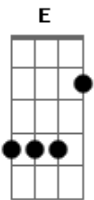

ICI Central - Aquí Estoy

tom:

Intro: **A**
 [Primeira Parte]

A **D**
 Tú eres el principio, tuya es la eternidad
A **Gbm**
 Llamaste el mundo a existencia
D
 Me acerco a ti

[Segunda Parte]

A
 Moriste por mis fracasos
D
 Llevaste mi culpa en la cruz
A **Gbm**
 Cargaste en tus hombros mi carga
D
 Me acerco a ti

[Pré-Refrão]

D **Bm** **Gbm** **A**
 ¿Qué puedo hacer, qué puedo decir?
D **E** **Gbm**
 Te ofrezco mi corazón completamente a ti

[Terceira Parte]

A **D**

Acordes

© ukulele-chords.com

© ukulele-chords.com

© ukulele-chords.com

© ukulele-chords.com

© ukulele-chords.com

En tu salvación camino, tu espíritu vive en mí
A **Gbm** **D**
 Declara en tus promesas, me acerco a ti

[Pré-Refrão]

D **Bm** **Gbm** **A**
 ¿Qué puedo hacer, qué puedo decir?
D **E** **Gbm**
 Te ofrezco mi corazón completamente a ti
D **Bm** **Gbm** **A**
 ¿Qué puedo hacer, qué puedo decir?
D **E** **Gbm**
 Te ofrezco mi corazón completamente a ti