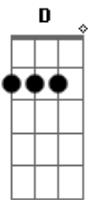

ICI Central - Aquí Estoy

tom:

Intro: **A**

[Primeira Parte]

A **D**
 Tú eres el principio, tuya es la eternidad
A **Gbm**
 Llamaste el mundo a existencia
D
 Me acerco a ti

[Segunda Parte]

A
 Moriste por mis fracasos
D
 Llevaste mi culpa en la cruz
A **Gbm**
 Cargaste en tus hombros mi carga
D
 Me acerco a ti

[Pré-Refrão]

D **Bm** **Gbm** **A**
 ¿Qué puedo hacer, qué puedo decir?
D **E** **Gbm**
 Te ofrezco mi corazón completamente a ti

[Terceira Parte]

A **D**

Acordes

© ukulele-chords.com

© ukulele-chords.com

© ukulele-chords.com

© ukulele-chords.com

© ukulele-chords.com

En tu salvación camino, tu espíritu vive en mí
A **Gbm** **D**
 Declara en tus promesas, me acerco a ti

[Pré-Refrão]

D **Bm** **Gbm** **A**
 ¿Qué puedo hacer, qué puedo decir?
D **E** **Gbm**
 Te ofrezco mi corazón completamente a ti
D **Bm** **Gbm** **A**
 ¿Qué puedo hacer, qué puedo decir?
D **E** **Gbm**
 Te ofrezco mi corazón completamente a ti