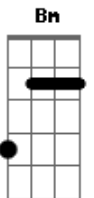

ICI Central - Aquí Estoy

tom:

Intro: **A**

[Primeira Parte]

A **D**
 Tú eres el principio, tuya es la eternidad
A **Gbm**
 Llamaste el mundo a existencia
D
 Me acerco a ti

[Segunda Parte]

A
 Moriste por mis fracasos
D
 Llevaste mi culpa en la cruz
A **Gbm**
 Cargaste en tus hombros mi carga
D
 Me acerco a ti

[Pré-Refrão]

D **Bm** **Gbm** **A**
 ¿Qué puedo hacer, qué puedo decir?
D **E** **Gbm**
 Te ofrezco mi corazón completamente a ti

[Terceira Parte]

A **D**

Acordes

© ukulele-chords.com

© ukulele-chords.com

© ukulele-chords.com

© ukulele-chords.com

© ukulele-chords.com

En tu salvación camino, tu espíritu vive en mí
A **Gbm** **D**
 Declara en tus promesas, me acerco a ti

[Pré-Refrão]

D **Bm** **Gbm** **A**
 ¿Qué puedo hacer, qué puedo decir?
D **E** **Gbm**
 Te ofrezco mi corazón completamente a ti
D **Bm** **Gbm** **A**
 ¿Qué puedo hacer, qué puedo decir?
D **E** **Gbm**
 Te ofrezco mi corazón completamente a ti