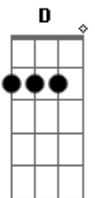

ICI Central - Aquí Estoy

tom:

Intro: **A**

[Primeira Parte]

A **D**
 Tú eres el principio, tuya es la eternidad
A **Gbm**
 Llamaste el mundo a existencia
D
 Me acerco a ti

[Segunda Parte]

A
 Moriste por mis fracasos
D
 Llevaste mi culpa en la cruz
A **Gbm**
 Cargaste en tus hombros mi carga
D
 Me acerco a ti

[Pré-Refrão]

D **Bm** **Gbm** **A**
 ¿Qué puedo hacer, qué puedo decir?
D **E** **Gbm**
 Te ofrezco mi corazón completamente a ti

[Terceira Parte]

A **D**

Acordes

© ukulele-chords.com

© ukulele-chords.com

© ukulele-chords.com

© ukulele-chords.com

© ukulele-chords.com

En tu salvación camino, tu espíritu vive en mí
A **Gbm** **D**
 Declara en tus promesas, me acerco a ti

[Pré-Refrão]

D **Bm** **Gbm** **A**
 ¿Qué puedo hacer, qué puedo decir?
D **E** **Gbm**
 Te ofrezco mi corazón completamente a ti
D **Bm** **Gbm** **A**
 ¿Qué puedo hacer, qué puedo decir?
D **E** **Gbm**
 Te ofrezco mi corazón completamente a ti