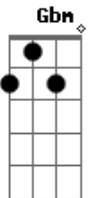

ICI Central - Aquí Estoy

tom:

Intro: **A**

[Primeira Parte]

A **D**
 Tú eres el principio, tuya es la eternidad
A **Gbm**
 Llamaste el mundo a existencia
D
 Me acerco a ti

[Segunda Parte]

A
 Moriste por mis fracasos
D
 Llevaste mi culpa en la cruz
A **Gbm**
 Cargaste en tus hombros mi carga
D
 Me acerco a ti

[Pré-Refrão]

D **Bm** **Gbm** **A**
 ¿Qué puedo hacer, qué puedo decir?
D **E** **Gbm**
 Te ofrezco mi corazón completamente a ti

[Terceira Parte]

A **D**

Acordes

© ukulele-chords.com

© ukulele-chords.com

© ukulele-chords.com

© ukulele-chords.com

© ukulele-chords.com

En tu salvación camino, tu espíritu vive en mí
A **Gbm** **D**
 Declara en tus promesas, me acerco a ti

[Pré-Refrão]

D **Bm** **Gbm** **A**
 ¿Qué puedo hacer, qué puedo decir?
D **E** **Gbm**
 Te ofrezco mi corazón completamente a ti
D **Bm** **Gbm** **A**
 ¿Qué puedo hacer, qué puedo decir?
D **E** **Gbm**
 Te ofrezco mi corazón completamente a ti