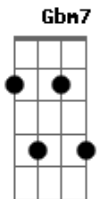

© ukulele-chords.com