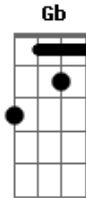

© ukulele-chords.com