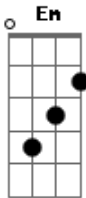

© ukulele-chords.com