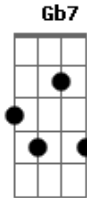

© ukulele-chords.com