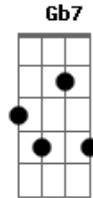

© ukulele-chords.com