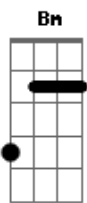

ICC Worship - Me Viene a Buscar & Que Ruja El León

tom:
Bm

Intro: Bm

Bm Am G Em
Es adorado entre nosotros tan deseado aquí
Bm Am
Mas nada se compara con la gloria
A
Que va a venir
G A
Oh Oh Oh

G
Yo no soy de aquí
A G
A casa volveré él me viene a buscar
A
Y con él yo iré

G A
Jeshua-u-a

Gbm Bm
El mesías esperado el me viene a buscar

(Em Gbm G A Bm)

[Segunda Parte]

Bm A G Em A
Es adorado entre nosotros , tan deseado aquí
Bm A Em
Más nada se comparará , con la gloria que va a venir
G Bm A
Oh-oh-oh

G A
Yo no soy aquí , a casa volveré
G A
Él me viene a buscar y con él yo iré
G Gm A
Jeshu-u-a

Gbm Bm
El mesías esperado el me viene a buscar

G A
Jeshua-u-a

Gbm Bm
El mesías esperado el me viene a buscar

Em Fm
Muy pronto En el cielo jesus aparecerá

Bm A
Y toda rodilla se doblará y toda lengua confesara
Em Fm G
Más la iglesia será arrebatada , en un cerrar de ojos
A

Acontecerá
G Gm A
Jeshu-u-a

Acordes

© ukulele-chords.com