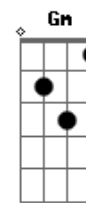

© ukulele-chords.com