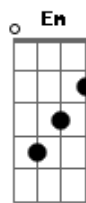

ICC Worship - Me Viene a Buscar & Que Ruja El León

tom:
Bm

Intro: Bm

Bm Am G Em
Es adorado entre nosotros tan deseado aquí
Bm Am
Mas nada se compara con la gloria
A
Que va a venir
G A
Oh Oh Oh

G
Yo no soy de aquí
A G
A casa volveré él me viene a buscar
A
Y con él yo iré

G A
Yo no soy aquí , a casa volveré
G A
Él me viene a buscar y con él yo iré
G Gm A
Jeshu-u-a

Gbm Bm
El mesías esperado el me viene a buscar

G A
Jeshua-u-a

Gbm Bm
El mesías esperado el me viene a buscar

Em Fm
Muy pronto En el cielo jesus aparecerá

Bm A
Y toda rodilla se doblará y toda lengua confesara
Em Fm G
Más la iglesia será arrebatada , en un cerrar de ojos
A

Acontecerá
G Gm A
Jeshu-u-a

Acordes

© ukulele-chords.com

© ukulele-chords.com

© ukulele-chords.com