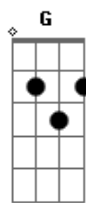

ICC Worship - Me Viene a Buscar & Que Ruja El León

tom:
Bm

Intro: Bm

Bm Am G Em
Es adorado entre nosotros tan deseado aquí
Bm Am
Mas nada se compara con la gloria
A
Que va a venir
G A
Oh Oh Oh

G
Yo no soy de aquí
A G
A casa volveré él me viene a buscar
A
Y con él yo iré

G A
Jeshua-u-a

Gbm Bm
El mesías esperado el me viene a buscar

(Em Gbm G A Bm)

[Segunda Parte]

Bm A G Em A
Es adorado entre nosotros , tan deseado aquí
Bm A Em
Más nada se comparará , con la gloria que va a venir
G Bm A
Oh-oh-oh

G A
Yo no soy aquí , a casa volveré
G A
Él me viene a buscar y con él yo iré
G Gm A
Jeshu-u-a

Gbm Bm
El mesías esperado el me viene a buscar

G A
Jeshua-u-a

Gbm Bm
El mesías esperado el me viene a buscar

Em Fm
Muy pronto En el cielo jesus aparecerá

Bm A
Y toda rodilla se doblará y toda lengua confesara
Em Fm G
Más la iglesia será arrebatada , en un cerrar de ojos
A

Acontecerá
G Gm A
Jeshu-u-a

Acordes

© ukulele-chords.com

© ukulele-chords.com

© ukulele-chords.com