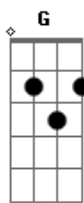

ICC Worship - Me Viene a Buscar & Que Ruja El León

tom:
Bm

Intro: Bm

Bm Am G Em
Es adorado entre nosotros tan deseado aquí
Bm Am
Mas nada se compara con la gloria
A
Que va a venir
G A
Oh Oh Oh

G
Yo no soy de aquí
A G
A casa volveré él me viene a buscar
A
Y con él yo iré

G A
Yo no soy aquí , a casa volveré
G A
Él me viene a buscar y con él yo iré
G Gm A
Jeshu-u-a

Gbm Bm
El mesías esperado el me viene a buscar

G A
Jeshua-u-a

Gbm Bm
El mesías esperado el me viene a buscar

Em Fm
Muy pronto En el cielo jesus aparecerá

Bm A
Y toda rodilla se doblará y toda lengua confesara
Em Fm G
Más la iglesia será arrebatada , en un cerrar de ojos
A

Acontecerá
G Gm A
Jeshu-u-a

Acordes

© ukulele-chords.com

© ukulele-chords.com

© ukulele-chords.com