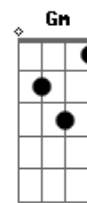

© ukulele-chords.com