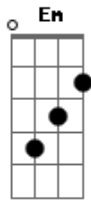

ICB Music - Ao Que Há de Vir

tom: G

Pregado numa cruz
 Estava o amor
 O criador dos céus
 O Deus Emanuel

Culpado sem pecar
 Sentia a nossa dor
 O autor da vida
 À morte se entregou

Cordeiro que foi morto
 Mas que ressuscitou

Acordes

© ukulele-chords.com

© ukulele-chords.com

© ukulele-chords.com

© ukulele-chords.com

© ukulele-chords.com

© ukulele-chords.com

Que para sempre vive
 E, em breve, voltará
 Cordeiro que foi morto
 Mas que ressuscitou
 Que para sempre vive
 E, em breve, voltará