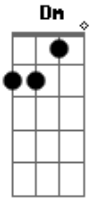

© ukulele-chords.com