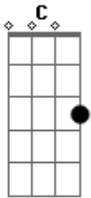

Icaro e Gilmar - Trocando Defeitos

tom:

C

F

Desculpa essa lágrima

Caiu sem eu mandar

Am Não precisa ter pena de mim

F Já que não tem mais amor

C Será que tem

Am G Pelo menos um minuto

C Independente de tudo que a gente viveu

Am Quero que siga em frente

C Com a pessoa que está agora

Dm Aí no meu lugar

Acordes

© ukulele-chords.com

© ukulele-chords.com

© ukulele-chords.com

© ukulele-chords.com

© ukulele-chords.com

© ukulele-chords.com

Se entrega

Se envolva

G E ame exageradamente