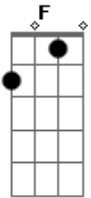

Icaro e Gilmar - Trocando Defeitos

tom:

C

F

Desculpa essa lágrima

Caiu sem eu mandar

Am Não precisa ter pena de mim

F Já que não tem mais amor

C Será que tem

Am G Pelo menos um minuto

C Independente de tudo que a gente viveu

Am Quero que siga em frente

C Com a pessoa que está agora

Dm Aí no meu lugar

Acordes

© ukulele-chords.com