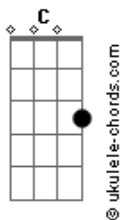

Icaro e Gilmar - Trocando Defeitos

tom: C

F
 Desculpa essa lágrima
 C
 Caiu sem eu mandar
 Am Am7
 Não precisa ter pena de mim
 F
 Já que não tem mais amor
 C
 Será que tem
 Am G
 Pelo menos um minuto
 C
 Independente de tudo que a gente viveu
 Am
 Quero que siga em frente
 C
 Com a pessoa que está agora
 Dm
 Aí no meu lugar

Acordes

Se entrega
 Se envolva
 G
 E ame exageradamente
 C
 E daqui algum tempo
 Vai ver que trocou de pessoa
 Am
 Mas não de defeitos
 Vai perceber que ele
 F G
 Já não é interessante como antes
 F
 E numa manhã de domingo
 G
 Pode ser que me encontre
 Por aí à toa
 Em7
 De mãos dadas e feliz
 Am7
 Com os defeitos de outra pessoa