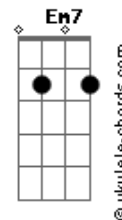

Icaro e Gilmar - Trocando Defeitos

tom: C

F
 Desculpa essa lágrima
 C
 Caiu sem eu mandar
 Am Am7
 Não precisa ter pena de mim
 F
 Já que não tem mais amor
 C
 Será que tem
 Am G
 Pelo menos um minuto
 C
 Independente de tudo que a gente viveu
 Am
 Quero que siga em frente
 C
 Com a pessoa que está agora
 Dm
 Aí no meu lugar

Acordes

Se entrega
 Se envolva
 G
 E ame exageradamente
 C
 E daqui algum tempo
 Vai ver que trocou de pessoa
 Am
 Mas não de defeitos
 Vai perceber que ele
 F G
 Já não é interessante como antes
 F
 E numa manhã de domingo
 G
 Pode ser que me encontre
 Por aí à toa
 Em7
 De mãos dadas e feliz
 Am7
 Com os defeitos de outra pessoa