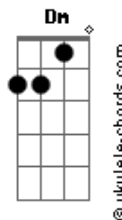

Icaro e Gilmar - Trocando Defeitos

tom: C

F
 Desculpa essa lágrima
 C
 Caiu sem eu mandar
 Am Am7
 Não precisa ter pena de mim
 F
 Já que não tem mais amor
 C
 Será que tem
 Am G
 Pelo menos um minuto
 C
 Independente de tudo que a gente viveu
 Am
 Quero que siga em frente
 C
 Com a pessoa que está agora
 Dm
 Aí no meu lugar

Acordes

Se entrega
 Se envolva
 G
 E ame exageradamente
 C
 E daqui algum tempo
 Vai ver que trocou de pessoa
 Am
 Mas não de defeitos
 Vai perceber que ele
 F G
 Já não é interessante como antes
 F
 E numa manhã de domingo
 G
 Pode ser que me encontre
 Por aí à toa
 Em7
 De mãos dadas e feliz
 Am7
 Com os defeitos de outra pessoa