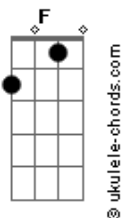

Icaro e Gilmar - Trocando Defeitos

tom: C

F
 Desculpa essa lágrima
 C
 Caiu sem eu mandar
 Am Am7
 Não precisa ter pena de mim
 F
 Já que não tem mais amor
 C
 Será que tem
 Am G
 Pelo menos um minuto
 C
 Independente de tudo que a gente viveu
 Am
 Quero que siga em frente
 C
 Com a pessoa que está agora
 Dm
 Aí no meu lugar

Acordes

Se entrega
 Se envolva
 G
 E ame exageradamente
 C
 E daqui algum tempo
 Vai ver que trocou de pessoa
 Am
 Mas não de defeitos
 Vai perceber que ele
 F G
 Já não é interessante como antes
 F
 E numa manhã de domingo
 G
 Pode ser que me encontre
 Por aí à toa
 Em7
 De mãos dadas e feliz
 Am7
 Com os defeitos de outra pessoa