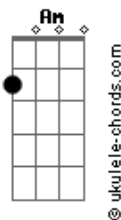

Icaro e Gilmar - Trocando Defeitos

tom: C

F
 Desculpa essa lágrima
 C
 Caiu sem eu mandar
 Am Am7
 Não precisa ter pena de mim
 F
 Já que não tem mais amor
 C
 Será que tem
 Am G
 Pelo menos um minuto
 C
 Independente de tudo que a gente viveu
 Am
 Quero que siga em frente
 C
 Com a pessoa que está agora
 Dm
 Aí no meu lugar

Acordes

Se entrega
 Se envolva
 G
 E ame exageradamente
 C
 E daqui algum tempo
 Vai ver que trocou de pessoa
 Am
 Mas não de defeitos
 Vai perceber que ele
 F G
 Já não é interessante como antes
 F
 E numa manhã de domingo
 G
 Pode ser que me encontre
 Por aí à toa
 Em7
 De mãos dadas e feliz
 Am7
 Com os defeitos de outra pessoa