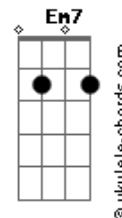

Icaro e Gilmar - Trocando Defeitos

tom: C

F
 Desculpa essa lágrima
 C
 Caiu sem eu mandar
 Am Am7
 Não precisa ter pena de mim
 F
 Já que não tem mais amor
 C
 Será que tem
 Am G
 Pelo menos um minuto
 C
 Independente de tudo que a gente viveu
 Am
 Quero que siga em frente
 C
 Com a pessoa que está agora
 Dm
 Aí no meu lugar

Acordes

Se entrega
 Se envolva
 G
 E ame exageradamente
 C
 E daqui algum tempo
 Vai ver que trocou de pessoa
 Am
 Mas não de defeitos
 Vai perceber que ele
 F G
 Já não é interessante como antes
 F
 E numa manhã de domingo
 G
 Pode ser que me encontre
 Por aí à toa
 Em7
 De mãos dadas e feliz
 Am7
 Com os defeitos de outra pessoa