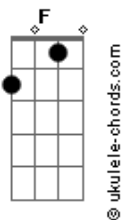

Icaro e Gilmar - Trocando Defeitos

tom: C

F
 Desculpa essa lágrima
 C
 Caiu sem eu mandar
 Am Am7
 Não precisa ter pena de mim
 F
 Já que não tem mais amor
 C
 Será que tem
 Am G
 Pelo menos um minuto
 C
 Independente de tudo que a gente viveu
 Am
 Quero que siga em frente
 C
 Com a pessoa que está agora
 Dm
 Aí no meu lugar

Acordes

Se entrega
 Se envolva
 G
 E ame exageradamente
 C
 E daqui algum tempo
 Vai ver que trocou de pessoa
 Am
 Mas não de defeitos
 Vai perceber que ele
 F G
 Já não é interessante como antes
 F
 E numa manhã de domingo
 G
 Pode ser que me encontre
 Por aí à toa
 Em7
 De mãos dadas e feliz
 Am7
 Com os defeitos de outra pessoa