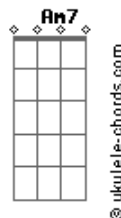

Icaro e Gilmar - Trocando Defeitos

tom: C

F
Desculpa essa lágrima
C
Caiu sem eu mandar
Am Am7
Não precisa ter pena de mim
F
Já que não tem mais amor
C
Será que tem
Am G
Pelo menos um minuto
C
Independente de tudo que a gente viveu
Am
Quero que siga em frente
C
Com a pessoa que está agora
Dm
Aí no meu lugar

Acordes

Se entrega
Se envolva
G
E ame exageradamente
C
E daqui algum tempo
Vai ver que trocou de pessoa
Am
Mas não de defeitos
Vai perceber que ele
F G
Já não é interessante como antes
F
E numa manhã de domingo
G
Pode ser que me encontre
Por aí à toa
Em7
De mãos dadas e feliz
Am7
Com os defeitos de outra pessoa