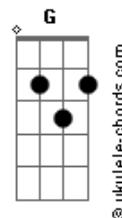

Icaro e Gilmar - Trocando Defeitos

tom: C

F
 Desculpa essa lágrima
 C
 Caiu sem eu mandar
 Am Am7
 Não precisa ter pena de mim
 F
 Já que não tem mais amor
 C
 Será que tem
 Am G
 Pelo menos um minuto
 C
 Independente de tudo que a gente viveu
 Am
 Quero que siga em frente
 C
 Com a pessoa que está agora
 Dm
 Aí no meu lugar

Acordes

Se entrega
 Se envolva
 G
 E ame exageradamente
 C
 E daqui algum tempo
 Vai ver que trocou de pessoa
 Am
 Mas não de defeitos
 Vai perceber que ele
 F G
 Já não é interessante como antes
 F
 E numa manhã de domingo
 G
 Pode ser que me encontre
 Por aí à toa
 Em7
 De mãos dadas e feliz
 Am7
 Com os defeitos de outra pessoa