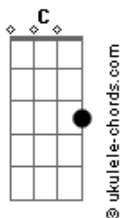

Icaro e Gilmar - Trocando Defeitos

tom: C

F
 Desculpa essa lágrima
 C
 Caiu sem eu mandar
 Am Am7
 Não precisa ter pena de mim
 F
 Já que não tem mais amor
 C
 Será que tem
 Am G
 Pelo menos um minuto
 C
 Independente de tudo que a gente viveu
 Am
 Quero que siga em frente
 C
 Com a pessoa que está agora
 Dm
 Aí no meu lugar

Acordes

Se entrega
 Se envolva
 G
 E ame exageradamente
 C
 E daqui algum tempo
 Vai ver que trocou de pessoa
 Am
 Mas não de defeitos
 Vai perceber que ele
 F G
 Já não é interessante como antes
 F
 E numa manhã de domingo
 G
 Pode ser que me encontre
 Por aí à toa
 Em7
 De mãos dadas e feliz
 Am7
 Com os defeitos de outra pessoa