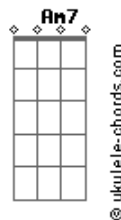

Icaro e Gilmar - Trocando Defeitos

tom: C

F
Desculpa essa lágrima
C
Caiu sem eu mandar
Am Am7
Não precisa ter pena de mim
F
Já que não tem mais amor
C
Será que tem
Am G
Pelo menos um minuto
C
Independente de tudo que a gente viveu
Am
Quero que siga em frente
C
Com a pessoa que está agora
Dm
Aí no meu lugar

Acordes

Se entrega
Se envolva
G
E ame exageradamente
C
E daqui algum tempo
Vai ver que trocou de pessoa
Am
Mas não de defeitos
Vai perceber que ele
F G
Já não é interessante como antes
F
E numa manhã de domingo
G
Pode ser que me encontre
Por aí à toa
Em7
De mãos dadas e feliz
Am7
Com os defeitos de outra pessoa