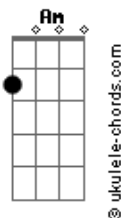

Icaro e Gilmar - Trocando Defeitos

tom: C

F
 Desculpa essa lágrima
 C
 Caiu sem eu mandar
 Am Am7
 Não precisa ter pena de mim
 F
 Já que não tem mais amor
 C
 Será que tem
 Am G
 Pelo menos um minuto
 C
 Independente de tudo que a gente viveu
 Am
 Quero que siga em frente
 C
 Com a pessoa que está agora
 Dm
 Aí no meu lugar

Acordes

Se entrega
 Se envolva
 G
 E ame exageradamente
 C
 E daqui algum tempo
 Vai ver que trocou de pessoa
 Am
 Mas não de defeitos
 Vai perceber que ele
 F G
 Já não é interessante como antes
 F
 E numa manhã de domingo
 G
 Pode ser que me encontre
 Por aí à toa
 Em7
 De mãos dadas e feliz
 Am7
 Com os defeitos de outra pessoa