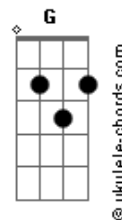

Icaro e Gilmar - Trocando Defeitos

tom: C

F
 Desculpa essa lágrima
 C
 Caiu sem eu mandar
 Am Am7
 Não precisa ter pena de mim
 F
 Já que não tem mais amor
 C
 Será que tem
 Am G
 Pelo menos um minuto
 C
 Independente de tudo que a gente viveu
 Am
 Quero que siga em frente
 C
 Com a pessoa que está agora
 Dm
 Aí no meu lugar

Acordes

Se entrega
 Se envolva
 G
 E ame exageradamente
 C
 E daqui algum tempo
 Vai ver que trocou de pessoa
 Am
 Mas não de defeitos
 Vai perceber que ele
 F G
 Já não é interessante como antes
 F
 E numa manhã de domingo
 G
 Pode ser que me encontre
 Por aí à toa
 Em7
 De mãos dadas e feliz
 Am7
 Com os defeitos de outra pessoa