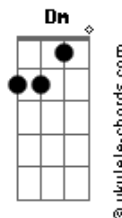

Icaro e Gilmar - Trocando Defeitos

tom: C

F
 Desculpa essa lágrima
 C
 Caiu sem eu mandar
 Am Am7
 Não precisa ter pena de mim
 F
 Já que não tem mais amor
 C
 Será que tem
 Am G
 Pelo menos um minuto
 C
 Independente de tudo que a gente viveu
 Am
 Quero que siga em frente
 C
 Com a pessoa que está agora
 Dm
 Aí no meu lugar

Acordes

Se entrega
 Se envolva
 G
 E ame exageradamente
 C
 E daqui algum tempo
 Vai ver que trocou de pessoa
 Am
 Mas não de defeitos
 Vai perceber que ele
 F G
 Já não é interessante como antes
 F
 E numa manhã de domingo
 G
 Pode ser que me encontre
 Por aí à toa
 Em7
 De mãos dadas e feliz
 Am7
 Com os defeitos de outra pessoa