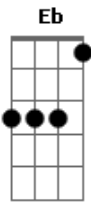

© ukulele-chords.com