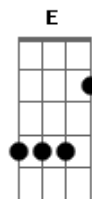

© ukulele-chords.com