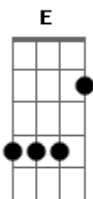

© ukulele-chords.com