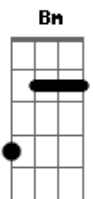

© ukulele-chords.com

© ukulele-chords.com