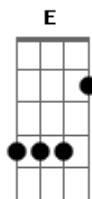

© ukulele-chords.com