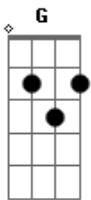

Icaro e Gilmar - Pra Ter Seu Amor / Marca Evidente (Pot-pourri)

tom:

Intro: G D Bm G
C G D
Em D G
C G D
C D C G D

G
Agora já não tem mais jeito
D
Amar até seus defeitos não dá pra fugir
Em C
Se eu tenho um milhão de motivos
Pra te conquistar
Eu não vou desistir
G
Você é frio, é calor
D
É febre de amor, saudade de paixão
C C D Am G
Eu sigo sempre rumo ao seu coração
G Am Bm C
Pra ter o seu amor
G
Eu viajei pelo seu mundo
D
Me vi com seus olhos
D D Em
Descobri quem sou, aí aí aí
Em D Bm C
Pra ter o seu amor
G D
Te pedi pra Deus de presente
C D
E pra me ver contente
G

Ele te inventou

(Am C G D)
(Am C G D G)

Am C G
Sentimento dividido no tempo perdido
Buscando te ter
Am C G
Sinto no ar que respiro seu cheiro prefiro
D G
Não lembrar você
Am C G
Ficou marca evidente que vive presente
No meu coração
Am C G
Por caminho diferente o amor entre a gente
D G
Não teve razão
Am C
Mas já chega assim não dá
G
Desculpe amor vou te deixar
Am C
Sei que vai me entender
G D G
Adeus, foi bom te conhecer
Am C
Vou dar paz pro coração
G
Nessa solidão ta difícil viver
Am C
Vou sumir da sua vida
G D G
A única Saída é ter que esquecer
Am C
Vou dar paz pro coração
G
Nessa solidão ta difícil viver
Am C
Vou sumir da sua vida
G D G
A única Saída é ter que esquecer
Am C
Você
G
Você

Acordes

© ukulele-chords.com