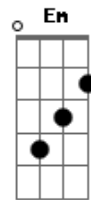

© ukulele-chords.com