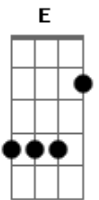

Icaro e Gilmar - Pra Que Entender / Sem Me Controlar

tom:

Intro: A E Dadd9

Gbm
 O que tem por trás desse sorriso
Dadd9
 Que me deixa fissurado em você
Gbm
 É um misto de desejo e vício
Dadd9
 Já tentei, mas não consigo entender

[Pré-Refrão]

A **Eadd9**
 Toda vez que eu te encontro
Dadd9
 Sinto os pés fora do chão
A **Eadd9**
 Toda vez que eu te olho
Dadd9
 Não consigo dizer não

Refrão 2x

Bm
 Por mais que eu queira
A
 Não consigo mais pensar em nada
Bm
 Quando eu notei, já era amor
A
 Eu não imaginava

Bm (A) Dadd9
 Que eu fosse querer
A (Riff 1)
 Era você
Bm (A) Dadd9
 Pra quê entender
A
 Eu tô amando você

Gbm
 Na na na na na
 Na na na na na
Dadd9
 Na na na na na
 Na na na na na

Acordes

© ukulele-chords.com

Gbm **D**
 A carne é fraca, não sou de lata
A **E**
 O corpo pede, eu vou obedecer
Gbm **D**
 É meu instinto tudo o que sinto
A **E**
 Eu vou em busca do que dá prazer

[Pré-Refrão]

D
 Me deixei levar
E
 Ah, foi de momento
Gbm
 Não foi sem querer
D E
 Percebi no ar aquele cheiro
Gbm
 Que vem pra me enlouquecer