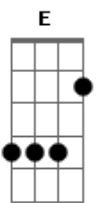

© ukulele-chords.com