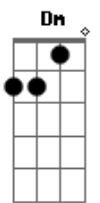

© ukulele-chords.com