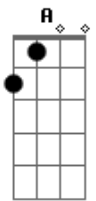

Icaro e Gilmar - Pois É / Por Te Amar Assim (pot-pourri)

tom:

Intro: A E Bm D

A
Passado é passado
E
Eu já tô ligado
Gbm E D
Mas vem cá, cadê seu namorado?
E
Deve ser muito ocupado
A E
Que ninguém vê e ninguém viu
Gbm
Será que ele mora no Brasil?
E D E7
Pra resumir minhas perguntas, porque não assume ele como me assumiu?
A E
Pois é, tô vendo que cê não me esqueceu
Gbm
E pelas minhas mãos geladas, nem eu
D E
Tinha tudo pra dar certo e não deu
A E
Pois é, meu beijo sente falta do seu
Gbm
Ai que saudade do seu corpo no meu
D E
Porque que a gente não tá junto, meu Deus?
A E
Pois é, ele não existe, né?
Gbm
Ele não existe, né?
D E Aadd9
Lembra de nós dois pra sempre? Tá de pé

(A E Bm D)

[Primeira Parte]

C G Am
Você ficou em mim, dentro de minha alma

Em F
Feito uma tempestade que nunca se acalma
C Dm G
Amor que me pegou de um jeito inesperado

C G Am
Teu nome é um grito preso na garganta
Em F
Te vendo acompanhada, parecendo santa
C Dm G
E eu querendo ser quem está do seu lado

[Pré-Refrão]

Em F C
Será... do jeito que você quiser, assim será

E E7
Mesmo que toda vida tenha que esperar
Em7 Dm G
Eu ficarei guardado neste sentimento

[Refrão]

C
Por te amar assim
Em
A felicidade é o meu castigo
F
Será que tanto amor pra mim é proibido
C Dm G
E estou morrendo aos poucos por sonhar contigo

C
Por te amar assim
Em
Desejo a tua boca sem poder beijá-la
F
Desejo a tua pele sem poder tocá-la
C Dm G
E queimo de vontade a cada madrugada
Am Em
Por te amar assim
F G
Por te amar assim

Acordes

© ukulele-chords.com