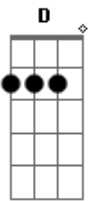

© ukulele-chords.com