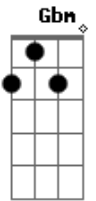

© ukulele-chords.com