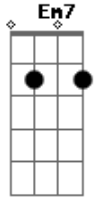

© ukulele-chords.com