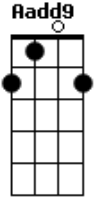

© ukulele-chords.com