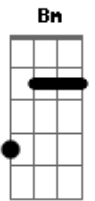

© ukulele-chords.com