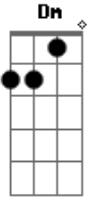

© ukulele-chords.com