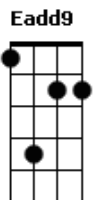

Icaro e Gilmar - Onde Você Está / Fiel Até Debaixo D'água

tom:

Intro: E B E Abm
E A B7
E A

E B Dbm A
Eu espero a todo instante ver teu sorriso
E B Dbm B Dbm
Me desespero quando você não esta comigo
Gbm A E
Não da mais pra ficar nem um minuto sem o seu carinho
Gbm A B
Preciso te encontrar pra sentir que não estou sozinho

E B Dbm
Quando a gente encontra um amor, a gente muda
A Gbm B B7
A gente pára com as noitadas sem sentido
E B

Acordes

© ukulele-chords.com

© ukulele-chords.com

© ukulele-chords.com

© ukulele-chords.com

© ukulele-chords.com

© ukulele-chords.com

© ukulele-chords.com

© ukulele-chords.com

Quando a gente encontra um amor, a gente
Dbm
Cuida A Gbm B B7
A gente já não quer saber de amor bandido
Dbm Abm
Meu coração se apaixonou, tomou juízo
A E (E B Dbm)
Não precisa procurar outra paixão
Dbm
Você tem tudo o que eu gosto, e que eu
Abm
Preciso A Gbm B B7
Com voce eu já não sinto solidão