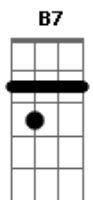

Icaro e Gilmar - Onde Você Está / Fiel Até Debaixo D'água

tom:

Intro: E B E Abm
E A B7
E A

E B Dbm A
Eu espero a todo instante ver teu sorriso
E B Dbm B Dbm
Me desespero quando você não esta comigo
Gbm A E
Não da mais pra ficar nem um minuto sem o seu carinho
Gbm A B
Preciso te encontrar pra sentir que não estou sozinho

E B Dbm
Quando a gente encontra um amor, a gente muda
A Gbm B B7
A gente pára com as noitadas sem sentido
E B

Acordes

© ukulele-chords.com

© ukulele-chords.com

© ukulele-chords.com

© ukulele-chords.com

© ukulele-chords.com