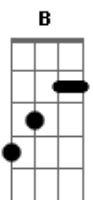

Icaro e Gilmar - Onde Você Está / Fiel Até Debaixo D'água

tom:

Intro: E B E Abm
E A B7
E A

E B Dbm A
Eu espero a todo instante ver teu sorriso
E B Dbm B Dbm
Me desespero quando você não esta comigo
Gbm A E
Não da mais pra ficar nem um minuto sem o seu carinho
Gbm A B
Preciso te encontrar pra sentir que não estou sozinho

[Refrão]

E
Onde você está?
B Dbm
Porque não telefona, me de um sinal
Abm A
Ao menos um recado na caixa postal
E B7
Eu não me acostumei a ficar sem você
E
Onde você está?
B Dbm
Porque não aparece pra dizer um oi
B A
Faz cinco minutos que você se foi
B7 E
Tempo demais pra eu ficar sozinho
(Eadd9 E Eadd9 E)

E B Dbm
Quando a gente encontra um amor, a gente muda
A Gbm B B7
A gente pára com as noitadas sem sentido
E B

Acordes

© ukulele-chords.com

© ukulele-chords.com

© ukulele-chords.com

© ukulele-chords.com

© ukulele-chords.com

[Refrão]

E
Quando o amor B7 Dbm
Invade o coração a gente vê na hora
Abm A
A gente faz amor de vez em quando chora
Abm Gbm B7
Só de imaginar que voce foi embora
E
Meu amor B7 Dbm
Eu sei que toda vida eu fui um cara à toa
Abm A
Vivendo com alguém eu tinha outra pessoa
Abm Gbm
Que eu trai deixei sentindo tanta mágoa
B7 A
Com você agora e diferente sou fiel ate de
E
Baixo d'água
[Final] Eadd9 E Eadd9 E