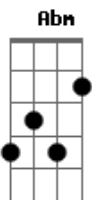

Icaro e Gilmar - Onde Você Está / Fiel Até Debaixo D'água

tom:

Intro: E B E Abm
E A B7
E A

E B Dbm A
Eu espero a todo instante ver teu sorriso
E B Dbm B Dbm
Me desespero quando você não esta comigo
Gbm A E
Não da mais pra ficar nem um minuto sem o seu carinho
Gbm A B
Preciso te encontrar pra sentir que não estou sozinho

E B Dbm
Quando a gente encontra um amor, a gente muda
A Gbm B B7
A gente pára com as noitadas sem sentido
E B

Acordes

© ukulele-chords.com

© ukulele-chords.com

© ukulele-chords.com

© ukulele-chords.com

© ukulele-chords.com

© ukulele-chords.com

© ukulele-chords.com

© ukulele-chords.com

Quando a gente encontra um amor, a gente
Dbm
Cuida A Gbm B B7
A gente já não quer saber de amor bandido
Dbm Abm
Meu coração se apaixonou, tomou juízo
A E (E B Dbm)
Não precisa procurar outra paixão
Dbm
Você tem tudo o que eu gosto, e que eu
Abm
Preciso A Gbm B B7
Com voce eu já não sinto solidão

[Refrão]

E
Quando o amor B7 Dbm
Invade o coração a gente vê na hora
Abm A
A gente faz amor de vez em quando chora
Abm Gbm B7
Só de imaginar que voce foi embora
E
Meu amor B7 Dbm
Eu sei que toda vida eu fui um cara à toa
Abm A
Vivendo com alguém eu tinha outra pessoa
Abm Gbm
Que eu trai deixei sentindo tanta mágoa
B7 A
Com você agora e diferente sou fiel ate de
E
Baixo d'água
[Final] Eadd9 E Eadd9 E