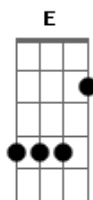

Icaro e Gilmar - Onde Você Está / Fiel Até Debaixo D'água

tom:

Intro: E B E Abm
E A B7
E A

E B Dbm A
Eu espero a todo instante ver teu sorriso
E B Dbm B Dbm
Me desespero quando você não esta comigo
Gbm A E
Não da mais pra ficar nem um minuto sem o seu carinho
Gbm A B
Preciso te encontrar pra sentir que não estou sozinho

E B Dbm
Quando a gente encontra um amor, a gente muda
A Gbm B B7
A gente pára com as noitadas sem sentido
E B

Acordes

© ukulele-chords.com

© ukulele-chords.com

© ukulele-chords.com

© ukulele-chords.com

© ukulele-chords.com

© ukulele-chords.com

© ukulele-chords.com

© ukulele-chords.com

Quando a gente encontra um amor, a gente
Dbm
Cuida A Gbm B B7
A gente já não quer saber de amor bandido
Dbm Abm
Meu coração se apaixonou, tomou juízo
A E (E B Dbm)
Não precisa procurar outra paixão
Dbm
Você tem tudo o que eu gosto, e que eu
Abm
Preciso A Gbm B B7
Com voce eu já não sinto solidão

[Refrão]

E
Quando o amor B7 Dbm
Invade o coração a gente vê na hora
Abm A
A gente faz amor de vez em quando chora
Abm Gbm B7
Só de imaginar que voce foi embora
E
Meu amor B7 Dbm
Eu sei que toda vida eu fui um cara à toa
Abm A
Vivendo com alguém eu tinha outra pessoa
Abm Gbm
Que eu trai deixei sentindo tanta mágoa
B7 A
Com você agora e diferente sou fiel ate de
E
Baixo d'água
[Final] Eadd9 E Eadd9 E