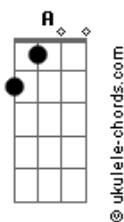

Icaro e Gilmar - Logo Logo (part. Hugo e Guilherme)

tom:

Dbm (forma dos acordes no tom de **Bm**)

Capostrate na 2ª casa

Intro: **Bm G D Em**

[Primeira Parte]

Bm G Não conta com o meu coração **D**
A Bm G D Se a sua intenção é entrar só pra olhar
Em Bm Tipo loja em promoção

[Pré-Refrão]

G D Você me prova mas nunca leva
A Bm Me usa e deixa em cima do balcão
G D Bebendo muito, dormindo pouco
A Esperando a sua próxima decepção

[Refrão]

Bm G Porque eu sei que logo logo cê larga

Acordes

D Logo logo cê volta
A E me deixa de novo louco querendo você
Bm G E logo logo eu te atendo
D E logo logo tá tendo
Em Seu corpo moreno pronto pra me fazer
Bm Sofrer

G E logo logo cê larga
D E logo logo cê volta
A Bm E me deixa de novo louco querendo você
G E logo logo eu te atendo
D E logo logo tá tendo
Em Seu corpo moreno pronto pra me fazer
Bm Sofrer