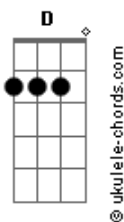

Icaro e Gilmar - Logo Logo (part. Hugo e Guilherme)

tom:

Dbm (forma dos acordes no tom de **Bm**)

Capostrate na 2ª casa

Intro: **Bm G D Em**

[Primeira Parte]

Bm G Não conta com o meu coração **D**
A Bm G D Se a sua intenção é entrar só pra olhar
Em Bm Tipo loja em promoção

[Pré-Refrão]

G D Você me prova mas nunca leva
A Bm Me usa e deixa em cima do balcão
G D Bebendo muito, dormindo pouco
A Esperando a sua próxima decepção

[Refrão]

Bm G Porque eu sei que logo logo cê larga

Acordes

D Logo logo cê volta
A E me deixa de novo louco querendo você
Bm G E logo logo eu te atendo
D E logo logo tá tendo
Em Seu corpo moreno pronto pra me fazer
Bm Sofrer

G E logo logo cê larga
D E logo logo cê volta
A Bm E me deixa de novo louco querendo você
G E logo logo eu te atendo
D E logo logo tá tendo
Em Seu corpo moreno pronto pra me fazer
Bm Sofrer