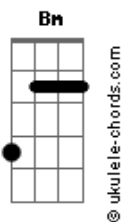

Icaro e Gilmar - Logo Logo (part. Hugo e Guilherme)

tom:

Dbm (forma dos acordes no tom de **Bm**)

Capostrate na 2ª casa

Intro: **Bm G D Em**

[Primeira Parte]

Bm G Não conta com o meu coração **D**
A Bm G D Se a sua intenção é entrar só pra olhar
Em Bm Tipo loja em promoção

[Pré-Refrão]

G D Você me prova mas nunca leva
A Bm Me usa e deixa em cima do balcão
G D Bebendo muito, dormindo pouco
A Esperando a sua próxima decepção

[Refrão]

Bm G Porque eu sei que logo logo cê larga

Acordes

D Logo logo cê volta
A E me deixa de novo louco querendo você
Bm G E logo logo eu te atendo
D E logo logo tá tendo
Em Seu corpo moreno pronto pra me fazer
Bm Sofrer

G E logo logo cê larga
D E logo logo cê volta
A Bm E me deixa de novo louco querendo você
G E logo logo eu te atendo
D E logo logo tá tendo
Em Seu corpo moreno pronto pra me fazer
Bm Sofrer