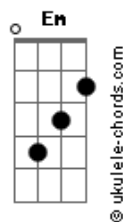

Icaro e Gilmar - Logo Logo (part. Hugo e Guilherme)

tom:

Dbm (forma dos acordes no tom de **Bm**)

Capostrate na 2ª casa

Intro: **Bm G D Em**

[Primeira Parte]

Bm G Não conta com o meu coração **D**
A Bm G D Se a sua intenção é entrar só pra olhar
Em Bm Tipo loja em promoção

[Pré-Refrão]

G D Você me prova mas nunca leva
A Bm Me usa e deixa em cima do balcão
G D Bebendo muito, dormindo pouco
A Esperando a sua próxima decepção

[Refrão]

Bm G Porque eu sei que logo logo cê larga

Acordes

D Logo logo cê volta
A E me deixa de novo louco querendo você
Bm G E logo logo eu te atendo
D E logo logo tá tendo
Em Seu corpo moreno pronto pra me fazer
Bm Sofrer

G E logo logo cê larga
D E logo logo cê volta
A Bm E me deixa de novo louco querendo você
G E logo logo eu te atendo
D E logo logo tá tendo
Em Seu corpo moreno pronto pra me fazer
Bm Sofrer