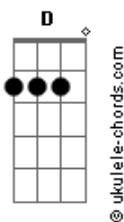

Icaro e Gilmar - Logo Logo (part. Hugo e Guilherme)

tom:

Dbm (forma dos acordes no tom de **B**m)

Capostrate na 2ª casa

Intro: **B**m **G** **D** **E**m

[Primeira Parte]

Bm **G** **D**
Não conta com o meu coração
A **B**m **G** **D**
Se a sua intenção é entrar só pra olhar
Em **B**m
Tipo loja em promoção

[Pré-Refrão]

G **D**
Você me prova mas nunca leva
A **B**m
Me usa e deixa em cima do balcão
G **D**
Bebendo muito, dormindo pouco
A
Esperando a sua próxima decepção

[Refrão]

Bm **G**
Porque eu sei que logo logo cê larga

Acordes

D
Logo logo cê volta
A
E me deixa de novo louco querendo você
Bm **G**
E logo logo eu te atendo
D
E logo logo tá tendo
Em
Seu corpo moreno pronto pra me fazer
Bm
Sofrer
G
E logo logo cê larga
D
E logo logo cê volta
A **B**m
E me deixa de novo louco querendo você
G
E logo logo eu te atendo
D
E logo logo tá tendo
Em
Seu corpo moreno pronto pra me fazer
Bm
Sofrer