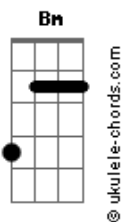

Icaro e Gilmar - Logo Logo (part. Hugo e Guilherme)

tom:

Dbm (forma dos acordes no tom de **Bm**)

Capostrate na 2ª casa

Intro: **Bm G D Em**

[Primeira Parte]

Bm G Não conta com o meu coração **D**
A Bm G D Se a sua intenção é entrar só pra olhar
Em Bm Tipo loja em promoção

[Pré-Refrão]

G D Você me prova mas nunca leva
A Bm Me usa e deixa em cima do balcão
G D Bebendo muito, dormindo pouco
A Esperando a sua próxima decepção

[Refrão]

Bm G Porque eu sei que logo logo cê larga

Acordes

D Logo logo cê volta
A E me deixa de novo louco querendo você
Bm G E logo logo eu te atendo
D E logo logo tá tendo
Em Seu corpo moreno pronto pra me fazer
Bm Sofrer

G E logo logo cê larga
D E logo logo cê volta
A Bm E me deixa de novo louco querendo você
G E logo logo eu te atendo
D E logo logo tá tendo
Em Seu corpo moreno pronto pra me fazer
Bm Sofrer