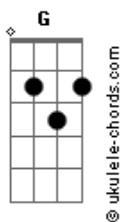

Icaro e Gilmar - Logo Logo (part. Hugo e Guilherme)

tom:

Dbm (forma dos acordes no tom de **Bm**)

Capostrate na 2ª casa

Intro: **Bm G D Em**

[Primeira Parte]

Bm G Não conta com o meu coração **D**
A Bm G D Se a sua intenção é entrar só pra olhar
Em Bm Tipo loja em promoção

[Pré-Refrão]

G D Você me prova mas nunca leva
A Bm Me usa e deixa em cima do balcão
G D Bebendo muito, dormindo pouco
A Esperando a sua próxima decepção

[Refrão]

Bm G Porque eu sei que logo logo cê larga

Acordes

D Logo logo cê volta
A E me deixa de novo louco querendo você
Bm G E logo logo eu te atendo
D E logo logo tá tendo
Em Seu corpo moreno pronto pra me fazer
Bm Sofrer

G E logo logo cê larga
D E logo logo cê volta
A Bm E me deixa de novo louco querendo você
G E logo logo eu te atendo
D E logo logo tá tendo
Em Seu corpo moreno pronto pra me fazer
Bm Sofrer