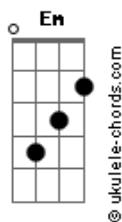

Icaro e Gilmar - Logo Logo (part. Hugo e Guilherme)

tom:

Dbm (forma dos acordes no tom de **Bm**)

Capostrate na 2ª casa

Intro: **Bm G D Em**

[Primeira Parte]

Bm G Não conta com o meu coração **D**
A Bm G D Se a sua intenção é entrar só pra olhar
Em Bm Tipo loja em promoção

[Pré-Refrão]

G D Você me prova mas nunca leva
A Bm Me usa e deixa em cima do balcão
G D Bebendo muito, dormindo pouco
A Esperando a sua próxima decepção

[Refrão]

Bm G Porque eu sei que logo logo cê larga

Acordes

D Logo logo cê volta
A E me deixa de novo louco querendo você
Bm G E logo logo eu te atendo
D E logo logo tá tendo
Em Seu corpo moreno pronto pra me fazer
Bm Sofrer

G E logo logo cê larga
D E logo logo cê volta
A Bm E me deixa de novo louco querendo você
G E logo logo eu te atendo
D E logo logo tá tendo
Em Seu corpo moreno pronto pra me fazer
Bm Sofrer