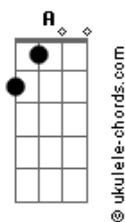

Icaro e Gilmar - Logo Logo (part. Hugo e Guilherme)

tom:

Dbm (forma dos acordes no tom de **B**m)

Capostrate na 2ª casa

Intro: **B**m **G** **D** **E**m

[Primeira Parte]

Bm **G** **D**
Não conta com o meu coração
A **B**m **G** **D**
Se a sua intenção é entrar só pra olhar
Em **B**m
Tipo loja em promoção

[Pré-Refrão]

G **D**
Você me prova mas nunca leva
A **B**m
Me usa e deixa em cima do balcão
G **D**
Bebendo muito, dormindo pouco
A
Esperando a sua próxima decepção

[Refrão]

Bm **G**
Porque eu sei que logo logo cê larga

Acordes

D
Logo logo cê volta
A
E me deixa de novo louco querendo você
Bm **G**
E logo logo eu te atendo
D
E logo logo tá tendo
Em
Seu corpo moreno pronto pra me fazer
Bm
Sofrer
G
E logo logo cê larga
D
E logo logo cê volta
A **B**m
E me deixa de novo louco querendo você
G
E logo logo eu te atendo
D
E logo logo tá tendo
Em
Seu corpo moreno pronto pra me fazer
Bm
Sofrer