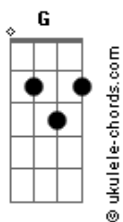

Icaro e Gilmar - Logo Logo (part. Hugo e Guilherme)

tom:

Dbm (forma dos acordes no tom de **B**m)

Capostrate na 2ª casa

Intro: **B**m **G** **D** **E**m

[Primeira Parte]

Bm **G** **D**
 Não conta com o meu coração
A **B**m **G** **D**
 Se a sua intenção é entrar só pra olhar
Em **B**m
 Tipo loja em promoção

[Pré-Refrão]

G **D**
 Você me prova mas nunca leva
A **B**m
 Me usa e deixa em cima do balcão
G **D**
 Bebendo muito, dormindo pouco
A
 Esperando a sua próxima decepção

[Refrão]

Bm **G**
 Porque eu sei que logo logo cê larga

Acordes

D
 Logo logo cê volta
A
 E me deixa de novo louco querendo você
Bm **G**
 E logo logo eu te atendo
D
 E logo logo tá tendo
Em
 Seu corpo moreno pronto pra me fazer
Bm
 Sofrer
G
 E logo logo cê larga
D
 E logo logo cê volta
A **B**m
 E me deixa de novo louco querendo você
G
 E logo logo eu te atendo
D
 E logo logo tá tendo
Em
 Seu corpo moreno pronto pra me fazer
Bm
 Sofrer