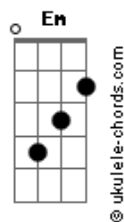

Icaro e Gilmar - Logo Logo (part. Hugo e Guilherme)

tom:

Dbm (forma dos acordes no tom de **B**m)

Capostrate na 2ª casa

Intro: **B**m **G** **D** **E**m

[Primeira Parte]

Bm **G** **D**
 Não conta com o meu coração
A **B**m **G** **D**
 Se a sua intenção é entrar só pra olhar
Em **B**m
 Tipo loja em promoção

[Pré-Refrão]

G **D**
 Você me prova mas nunca leva
A **B**m
 Me usa e deixa em cima do balcão
G **D**
 Bebendo muito, dormindo pouco
A
 Esperando a sua próxima decepção

[Refrão]

Bm **G**
 Porque eu sei que logo logo cê larga

Acordes

D
 Logo logo cê volta
A
 E me deixa de novo louco querendo você
Bm **G**
 E logo logo eu te atendo
D
 E logo logo tá tendo
Em
 Seu corpo moreno pronto pra me fazer
Bm
 Sofrer
G
 E logo logo cê larga
D
 E logo logo cê volta
A **B**m
 E me deixa de novo louco querendo você
G
 E logo logo eu te atendo
D
 E logo logo tá tendo
Em
 Seu corpo moreno pronto pra me fazer
Bm
 Sofrer