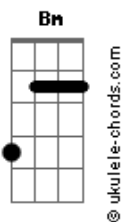

Icaro e Gilmar - Logo Logo (part. Hugo e Guilherme)

tom:

Dbm (forma dos acordes no tom de **B**m)

Capostrate na 2ª casa

Intro: **B**m **G** **D** **E**m

[Primeira Parte]

Bm **G** **D**
 Não conta com o meu coração
A **B**m **G** **D**
 Se a sua intenção é entrar só pra olhar
Em **B**m
 Tipo loja em promoção

[Pré-Refrão]

G **D**
 Você me prova mas nunca leva
A **B**m
 Me usa e deixa em cima do balcão
G **D**
 Bebendo muito, dormindo pouco
A
 Esperando a sua próxima decepção

[Refrão]

Bm **G**
 Porque eu sei que logo logo cê larga

Acordes

D
 Logo logo cê volta
A
 E me deixa de novo louco querendo você
Bm **G**
 E logo logo eu te atendo
D
 E logo logo tá tendo
Em
 Seu corpo moreno pronto pra me fazer
Bm
 Sofrer
G
 E logo logo cê larga
D
 E logo logo cê volta
A **B**m
 E me deixa de novo louco querendo você
G
 E logo logo eu te atendo
D
 E logo logo tá tendo
Em
 Seu corpo moreno pronto pra me fazer
Bm
 Sofrer