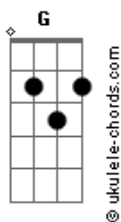

Icaro e Gilmar - Logo Logo (part. Hugo e Guilherme)

tom:

Dbm (forma dos acordes no tom de **Bm**)

Capostrate na 2ª casa

Intro: **Bm G D Em**

[Primeira Parte]

Bm G Não conta com o meu coração **D**
A Bm G D Se a sua intenção é entrar só pra olhar
Em Bm Tipo loja em promoção

[Pré-Refrão]

G D Você me prova mas nunca leva
A Bm Me usa e deixa em cima do balcão
G D Bebendo muito, dormindo pouco
A Esperando a sua próxima decepção

[Refrão]

Bm G Porque eu sei que logo logo cê larga

Acordes

D Logo logo cê volta
A E me deixa de novo louco querendo você
Bm G E logo logo eu te atendo
D E logo logo tá tendo
Em Seu corpo moreno pronto pra me fazer
Bm Sofrer

G E logo logo cê larga
D E logo logo cê volta
A Bm E me deixa de novo louco querendo você
G E logo logo eu te atendo
D E logo logo tá tendo
Em Seu corpo moreno pronto pra me fazer
Bm Sofrer