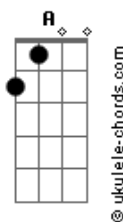

Icaro e Gilmar - Logo Logo (part. Hugo e Guilherme)

tom:

Dbm (forma dos acordes no tom de **Bm**)

Capostrate na 2ª casa

Intro: **Bm G D Em**

[Primeira Parte]

Bm G Não conta com o meu coração **D**
A Bm G D Se a sua intenção é entrar só pra olhar
Em Bm Tipo loja em promoção

[Pré-Refrão]

G D Você me prova mas nunca leva
A Bm Me usa e deixa em cima do balcão
G D Bebendo muito, dormindo pouco
A Esperando a sua próxima decepção

[Refrão]

Bm G Porque eu sei que logo logo cê larga

Acordes

D Logo logo cê volta
A E me deixa de novo louco querendo você
Bm G E logo logo eu te atendo
D E logo logo tá tendo
Em Seu corpo moreno pronto pra me fazer
Bm Sofrer

G E logo logo cê larga
D E logo logo cê volta
A Bm E me deixa de novo louco querendo você
G E logo logo eu te atendo
D E logo logo tá tendo
Em Seu corpo moreno pronto pra me fazer
Bm Sofrer