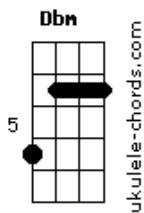

Icaro e Gilmar - Logo Logo (part. Hugo e Guilherme)

tom:

Dbm (forma dos acordes no tom de **B**m)

Capostrate na 2ª casa

Intro: **B**m **G** **D** **E**m

[Primeira Parte]

Bm **G** **D**
 Não conta com o meu coração
A **B**m **G** **D**
 Se a sua intenção é entrar só pra olhar
Em **B**m
 Tipo loja em promoção

[Pré-Refrão]

G **D**
 Você me prova mas nunca leva
A **B**m
 Me usa e deixa em cima do balcão
G **D**
 Bebendo muito, dormindo pouco
A
 Esperando a sua próxima decepção

[Refrão]

Bm **G**
 Porque eu sei que logo logo cê larga

Acordes

D
 Logo logo cê volta
A
 E me deixa de novo louco querendo você
Bm **G**
 E logo logo eu te atendo
D
 E logo logo tá tendo
Em
 Seu corpo moreno pronto pra me fazer
Bm
 Sofrer
G
 E logo logo cê larga
D
 E logo logo cê volta
A **B**m
 E me deixa de novo louco querendo você
G
 E logo logo eu te atendo
D
 E logo logo tá tendo
Em
 Seu corpo moreno pronto pra me fazer
Bm
 Sofrer