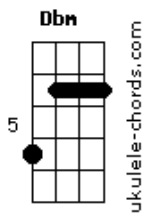

Icaro e Gilmar - Logo Logo (part. Hugo e Guilherme)

tom:

Dbm (forma dos acordes no tom de **Bm**)

Capostrate na 2ª casa

Intro: **Bm G D Em**

[Primeira Parte]

Bm G Não conta com o meu coração **D**
A Bm G D Se a sua intenção é entrar só pra olhar
Em Bm Tipo loja em promoção

[Pré-Refrão]

G D Você me prova mas nunca leva
A Bm Me usa e deixa em cima do balcão
G D Bebendo muito, dormindo pouco
A Esperando a sua próxima decepção

[Refrão]

Bm G Porque eu sei que logo logo cê larga

Acordes

D Logo logo cê volta
A E me deixa de novo louco querendo você
Bm G E logo logo eu te atendo
D E logo logo tá tendo
Em Seu corpo moreno pronto pra me fazer
Bm Sofrer

G E logo logo cê larga
D E logo logo cê volta
A Bm E me deixa de novo louco querendo você
G E logo logo eu te atendo
D E logo logo tá tendo
Em Seu corpo moreno pronto pra me fazer
Bm Sofrer