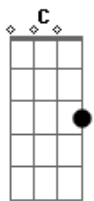

Icaro e Gilmar - Latinha

tom:

Intro: Em Bm C

Em Bm C

Andei por ai sozinho em toda a cidade

C Já sai de casa em desvantagem

Em Bm Parei em uma conveniência

C Num posto de esquina

C Em Comprei um cigarro e latinha, ai ai

Em Bm Lá tinha saudade

C Lá tinha solidão

Em Até a moça do balcão me perguntou

Bm Senhor, tá bem?

C D Tô bem não, tô bem não

G Olha minha situação

Gm C D Dá pra ver na minha cara o tamanho do meu desespero

Em Tô contando moeda, só nota amassada

C Dinheiro de bêbado

D Gastando tudo nesse estabelecimento

Em Bm C

Acordes

© ukulele-chords.com

© ukulele-chords.com

© ukulele-chords.com