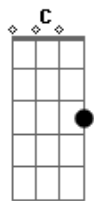

Icaro e Gilmar - Latinha

tom:

Intro: Em Bm C

Em Bm C

Andei por ai sozinho em toda a cidade

C Já sai de casa em desvantagem

Em Bm Parei em uma conveniência

C Num posto de esquina

C Em Comprei um cigarro e latinha, ai ai

Em Bm Lá tinha saudade

C Lá tinha solidão

Em Até a moça do balcão me perguntou

Bm Senhor, tá bem?

C D Tô bem não, tô bem não

G Olha minha situação

Gm C D Dá pra ver na minha cara o tamanho do meu desespero

Em Tô contando moeda, só nota amassada

C Dinheiro de bêbado

D Gastando tudo nesse estabelecimento

Em Bm C

Acordes

© ukulele-chords.com

© ukulele-chords.com

© ukulele-chords.com