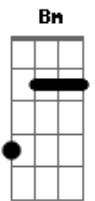

Icaro e Gilmar - Latinha

tom:

Intro: Em Bm C

Em Bm C

Andei por ai sozinho em toda a cidade

C Já sai de casa em desvantagem

Em Bm Parei em uma conveniência

C Num posto de esquina

C Em Comprei um cigarro e latinha, ai ai

Em Bm Lá tinha saudade

C Lá tinha solidão

Em Até a moça do balcão me perguntou

Bm Senhor, tá bem?

C D Tô bem não, tô bem não

G Olha minha situação

Gm C D Dá pra ver na minha cara o tamanho do meu desespero

Em Tô contando moeda, só nota amassada

C Dinheiro de bêbado

D Gastando tudo nesse estabelecimento

Em Bm C

Acordes

© ukulele-chords.com

© ukulele-chords.com

© ukulele-chords.com