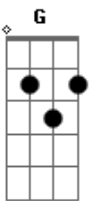

© ukulele-chords.com