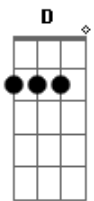

Icaro e Gilmar - Latinha

tom:

Intro: Em Bm C

Em Bm C

Andei por ai sozinho em toda a cidade

C Já sai de casa em desvantagem

Em Bm Parei em uma conveniência

C Num posto de esquina

C Em Comprei um cigarro e latinha, ai ai

Em Bm Lá tinha saudade

C Lá tinha solidão

Em Até a moça do balcão me perguntou

Bm Senhor, tá bem?

C D Tô bem não, tô bem não

G Olha minha situação

Gm C D Dá pra ver na minha cara o tamanho do meu desespero

Em Tô contando moeda, só nota amassada

C Dinheiro de bêbado

D Gastando tudo nesse estabelecimento

Em Bm C

Acordes

© ukulele-chords.com

© ukulele-chords.com

© ukulele-chords.com