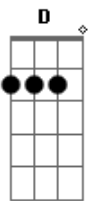

Icaro e Gilmar - Latinha

tom:

Intro: Em Bm C

Em Bm C

Andei por ai sozinho em toda a cidade

C Já sai de casa em desvantagem

Em Bm Parei em uma conveniência

C Num posto de esquina

C Em Comprei um cigarro e latinha, ai ai

Em Bm Lá tinha saudade

C Lá tinha solidão

Em Até a moça do balcão me perguntou

Bm Senhor, tá bem?

C D Tô bem não, tô bem não

G Olha minha situação

Gm C D Dá pra ver na minha cara o tamanho do meu desespero

Em Tô contando moeda, só nota amassada

C Dinheiro de bêbado

D Gastando tudo nesse estabelecimento

Em Bm C

Acordes

© ukulele-chords.com

© ukulele-chords.com

© ukulele-chords.com