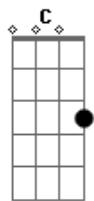

© ukulele-chords.com