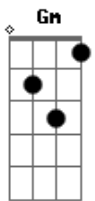

© ukulele-chords.com

Andei por ai sozinho em toda a cidade

C Já sai de casa em desvantagem

Em Parei em uma conveniência Bm

C Num posto de esquina

C Em Comprei um cigarro e latinha, ai ai

Em Bm Lá tinha saudade

C Lá tinha solidão

Em Até a moça do balcão me perguntou

Bm Senhor, tá bem?

C D Tô bem não, tô bem não

G Olha minha situação

Gm C D Dá pra ver na minha cara o tamanho do meu desespero

Em É latinha na mão o tempo inteiro

Em Tô contando moeda, só nota amassada

C Dinheiro de bêbado, oh oh

G Olha minha situação

Gm C D Dá pra ver na minha cara o tamanho do meu desespero

Em É latinha na mão o tempo inteiro

Em Tô contando moeda, só nota amassada

C Dinheiro de bêbado

D Gastando tudo nesse estabelecimento

Em Bm C Oh oh

Em Bm C Oh oh