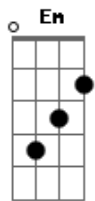

Icaro e Gilmar - Latinha

tom:

Intro: Em Bm C

Em Bm C

Andei por ai sozinho em toda a cidade

C Já sai de casa em desvantagem

Em Bm Parei em uma conveniência

C Num posto de esquina

C Em Comprei um cigarro e latinha, ai ai

Em Bm Lá tinha saudade

C Lá tinha solidão

Em Até a moça do balcão me perguntou

Bm Senhor, tá bem?

C D Tô bem não, tô bem não

G Olha minha situação

Gm C D Dá pra ver na minha cara o tamanho do meu desespero

Em É latinha na mão o tempo inteiro

C Tô contando moeda, só nota amassada

Dinheiro de bêbado, oh oh

G Olha minha situação

Gm C D Dá pra ver na minha cara o tamanho do meu desespero

Em É latinha na mão o tempo inteiro

Em Tô contando moeda, só nota amassada

C Dinheiro de bêbado

D Gastando tudo nesse estabelecimento

Em Bm C

Acordes

© ukulele-chords.com

© ukulele-chords.com

© ukulele-chords.com