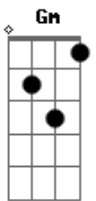

© ukulele-chords.com

Andei por ai sozinho em toda a cidade

C Já sai de casa em desvantagem

Em Bm Parei em uma conveniência

C Num posto de esquina

C Em Comprei um cigarro e latinha, ai ai

Em Bm Lá tinha saudade

C Lá tinha solidão

Em Até a moça do balcão me perguntou

Bm Senhor, tá bem?

C D Tô bem não, tô bem não

G Olha minha situação

Gm C D Dá pra ver na minha cara o tamanho do meu desespero

Em É latinha na mão o tempo inteiro

Em Tô contando moeda, só nota amassada

C Dinheiro de bêbado, oh oh

G Olha minha situação

Gm C D Dá pra ver na minha cara o tamanho do meu desespero

Em É latinha na mão o tempo inteiro

Em Tô contando moeda, só nota amassada

C Dinheiro de bêbado

D Gastando tudo nesse estabelecimento

Em Bm C Oh oh

Em Bm C Oh oh