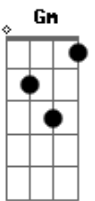

© ukulele-chords.com

Andei por ai sozinho em toda a cidade

C Já sai de casa em desvantagem

Em Bm Parei em uma conveniência

C Num posto de esquina

C Em Comprei um cigarro e latinha, ai ai

Em Bm Lá tinha saudade

C Lá tinha solidão

Em Até a moça do balcão me perguntou

Bm Senhor, tá bem?

C D Tô bem não, tô bem não

G Olha minha situação

Gm C D Dá pra ver na minha cara o tamanho do meu desespero

Em É latinha na mão o tempo inteiro

Em Tô contando moeda, só nota amassada

C Dinheiro de bêbado, oh oh

G Olha minha situação

Gm C D Dá pra ver na minha cara o tamanho do meu desespero

Em É latinha na mão o tempo inteiro

Em Tô contando moeda, só nota amassada

C Dinheiro de bêbado

D Gastando tudo nesse estabelecimento

Em Bm C Oh oh

Em Bm C Oh oh