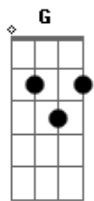

© ukulele-chords.com