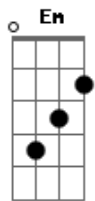

Icaro e Gilmar - Latinha

tom:

Intro: Em Bm C

Em Bm C

Andei por ai sozinho em toda a cidade

C Já sai de casa em desvantagem

Em Parei em uma conveniência Bm

C Num posto de esquina

C Em Comprei um cigarro e latinha, ai ai

Em Bm Lá tinha saudade

C Lá tinha solidão

Em Até a moça do balcão me perguntou

Bm Senhor, tá bem?

C D Tô bem não, tô bem não

G Olha minha situação

Gm C D Dá pra ver na minha cara o tamanho do meu desespero

Em É latinha na mão o tempo inteiro

Tô contando moeda, só nota amassada

C Dinheiro de bêbado, oh oh

G Olha minha situação

Gm C D Dá pra ver na minha cara o tamanho do meu desespero

Em É latinha na mão o tempo inteiro

Em Tô contando moeda, só nota amassada

C Dinheiro de bêbado

D Gastando tudo nesse estabelecimento

Em Bm C

Acordes

© ukulele-chords.com