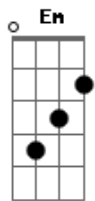

Icaro e Gilmar - Latinha

tom:

Intro: Em Bm C

Em Bm C

Andei por ai sozinho em toda a cidade

C Já sai de casa em desvantagem

Em Bm Parei em uma conveniência

C Num posto de esquina

C Em Comprei um cigarro e latinha, ai ai

Em Bm Lá tinha saudade

C Lá tinha solidão

Em Até a moça do balcão me perguntou

Bm Senhor, tá bem?

C D Tô bem não, tô bem não

G Olha minha situação

Gm C D Dá pra ver na minha cara o tamanho do meu desespero

Em É latinha na mão o tempo inteiro

Tô contando moeda, só nota amassada

C Dinheiro de bêbado, oh oh

G Olha minha situação

Gm C D Dá pra ver na minha cara o tamanho do meu desespero

Em É latinha na mão o tempo inteiro

Em Tô contando moeda, só nota amassada

C Dinheiro de bêbado

D Gastando tudo nesse estabelecimento

Em Bm C

Acordes

© ukulele-chords.com

© ukulele-chords.com

© ukulele-chords.com