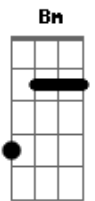

© ukulele-chords.com