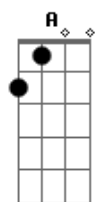

Icaro e Gilmar - Indícios de Bebida

tom:

Bm

Gbm7

Pela insistência sinto indícios de bebida
Bm **Gbm7**
E arrependimento nas 20 ligações perdidas
G
Emocionalmente eu não me encontro
D
Em condições de te atender
Em **Bm**
O termino foi trágico, sinto raiva de você

Aadd9 **G**
Mesmo que meus dedos joguem contra mim

Querendo te responder
Aadd9 **G**
Mesmo que meus arrepios queiram me trair

A
Se igualando a você
Aadd9

Dessa vez não vou ceder

Bm
Cê deve tá em algum lugar
Aadd9
Sem um coração pra arrancar
Em
Depois que bebeu, esqueceu
G **Ab** **G**
Que arrancou o meu

Bm
Cê deve tá em algum lugar
Aadd9
Sem um coração pra arrancar
Em
Depois que bebeu, esqueceu
G **Ab** **G**
Que você me perdeu

[Final] **Bm** **Aadd9** **Em** **G**

Acordes