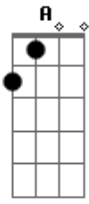

Parte 2 de 5

Parte 2 de 2

Parte 3 de 5

[Primeira Parte]

Parte 4 de 5

E Dbm Abm
Quem te ver passar assim por mim
A B E
Não sabe o que é sofrer
Dbm Abm A B
Ter que ver você assim, sempre tão linda
E Dbm Abm A B E
Contemplar o sol do teu olhar perder você no ar
Dbm Abm A B
Na certeza de um amor

[Solo] E A B
E A B

A Bm G D A
A noite inteira

Bm G D A
Bm G D A
Bm G D A

[Base Solo] Bm G D A

Acordes

© ukulele-chords.com

© ukulele-chords.com

© ukulele-chords.com