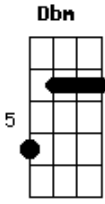

Parte 2 de 5

Parte 2 de 2

Parte 3 de 5

[Primeira Parte]

Parte 4 de 5

E Dbm Abm
Quem te ver passar assim por mim
A B E
Não sabe o que é sofrer
Dbm Abm A B
Ter que ver você assim, sempre tão linda
E Dbm Abm A B E
Contemplar o sol do teu olhar perder você no ar
Dbm Abm A B
Na certeza de um amor

[Solo] E A B
E A B

A Bm G D A
A noite inteira

Bm G D A
Bm G D A
Bm G D A

[Base Solo] Bm G D A

Acordes

© ukulele-chords.com

© ukulele-chords.com

© ukulele-chords.com