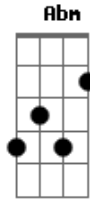

Parte 2 de 5

Parte 2 de 2

Parte 3 de 5

[Primeira Parte]

Parte 4 de 5

E Dbm Abm
Quem te ver passar assim por mim
A B E
Não sabe o que é sofrer
Dbm Abm A B
Ter que ver você assim, sempre tão linda
E Dbm Abm A B E
Contemplar o sol do teu olhar perder você no ar
Dbm Abm A B
Na certeza de um amor

Parte 5 de 5

[Pré-Refrão]

Dbm Abm A E
Sei que você já não quer o meu amor
Dbm Abm A E
Sei que você já não gosta de mim
Dbm Abm A E
Eu sei que eu não sou quem você sempre sonhou
Dbm Abm A B
Mas vou reconquistar o seu amor todo pra mim

[Primeira Parte]

[Pré-Refrão]

Bm G D
Ela dormiu
A Bm G D A
No calor dos meus braços
Bm G D
E eu acordei sem saber
A Bm G D A
Se era um sonho
Bm G D
Algum tempo atrás
A Bm G D A
Pensei em te dizer
Bm G
Que eu nunca caí
D A Bm G D A
Nas suas armadilhas de amor

[Solo] E A B
E A B

A Bm G D A
A noite inteira

Bm G D A
Bm G D A
Bm G D A

[Base Solo] Bm G D A

Acordes

© ukulele-chords.com

© ukulele-chords.com

© ukulele-chords.com