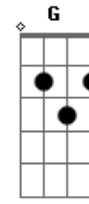

© ukulele-chords.com