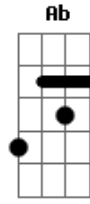

Parte 2 de 5

Parte 2 de 2

Parte 3 de 5

[Primeira Parte]

Parte 4 de 5

E Dbm Abm
Quem te ver passar assim por mim
A B E
Não sabe o que é sofrer
Dbm Abm A B
Ter que ver você assim, sempre tão linda
E Dbm Abm A B E
Contemplar o sol do teu olhar perder você no ar
Dbm Abm A B
Na certeza de um amor

Parte 5 de 5

[Pré-Refrão]

Dbm Abm A E
Sei que você já não quer o meu amor
Dbm Abm A E
Sei que você já não gosta de mim
Dbm Abm A E
Eu sei que eu não sou quem você sempre sonhou
Dbm Abm A B
Mas vou reconquistar o seu amor todo pra mim

[Solo] E A B
E A B

A Bm G D A
A noite inteira

Bm G D A
Bm G D A
Bm G D A

[Base Solo] Bm G D A

Acordes

© ukulele-chords.com

© ukulele-chords.com

© ukulele-chords.com