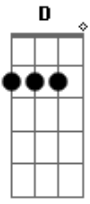

Parte 2 de 5

Parte 2 de 2

Parte 3 de 5

[Primeira Parte]

Parte 4 de 5

E Dbm Abm
Quem te ver passar assim por mim
A B E
Não sabe o que é sofrer
Dbm Abm A B
Ter que ver você assim, sempre tão linda
E Dbm Abm A B E
Contemplar o sol do teu olhar perder você no ar
Dbm Abm A B
Na certeza de um amor

[Solo] E A B
E A B

A Bm G D A
A noite inteira

Bm G D A
Bm G D A
Bm G D A

[Base Solo] Bm G D A

Acordes

© ukulele-chords.com

© ukulele-chords.com

© ukulele-chords.com