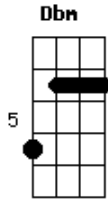

Parte 2 de 5

Parte 2 de 2

Parte 3 de 5

[Primeira Parte]

Parte 4 de 5

E Dbm Abm
Quem te ver passar assim por mim
A B E
Não sabe o que é sofrer
Dbm Abm A B
Ter que ver você assim, sempre tão linda
E Dbm Abm A B E
Contemplar o sol do teu olhar perder você no ar
Dbm Abm A B
Na certeza de um amor

[Solo] E A B
E A B

A Bm G D A
A noite inteira

Bm G D A
Bm G D A
Bm G D A

[Base Solo] Bm G D A

Acordes

© ukulele-chords.com

© ukulele-chords.com

© ukulele-chords.com