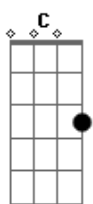

Icaro e Gilmar - Ex É Tudo Igual

tom: C

C Você cuspiu na cama que tanto dormiu G
Difamando o amor que sempre te serviu Am
E eu achando que te conhecia F G7

C Diz que foi zero maravilhas tudo o que vivemos G
Que a minha boca no mercado é a pior que tá tendo Am
Eu achando que te conhecia F G

Am Você disfarça mal Em fingindo que tá bem
F Pagando sorrisos pagando inverdades
G Pagando de sem saudade

C Ex é tudo igual quando termina G começa a falar mal
Am Ex é tudo igual F fica secando pra não dá certo G com atual

Dm Já to amando outra de propósito G
Dm Se ex fosse bom G Deus não mandava amar o próximo C G7

Acordes

© ukulele-chords.com