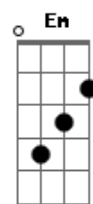

© ukulele-chords.com