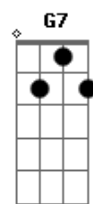

© ukulele-chords.com