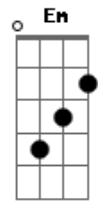

# Icaro e Gilmar - Eu Juro / Não Olhe Assim Não

tom:

Intro: D Bm Gbm G A7

[Primeira Parte]

D G A D  
Eu vejo a luz do teu olhar  
G A Bm  
Como uma noite de luar  
G G A7  
Luz que me guia onde eu for  
D G A D  
Você, meu motivo pra sorrir  
G A Bm  
Caminho certo pra seguir  
D  
Saiba que é só teu  
E G A7  
Meu verdadeiro amor

© ukulele-chords.com

[Primeira Parte]

D Gbm  
Tire seus olhos dos meus  
G A  
Eu não quero me apaixonar  
D Gbm  
Ficou em mim um adeus  
G A  
Que deixou esse medo de amar

[Segunda Parte]

Bm Gbm  
Eu já amei uma vez e senti  
G D Gbm  
A força de uma paixão  
Bm Gbm  
A gente às vezes se entrega demais  
G A  
Esquece de ouvir a razão