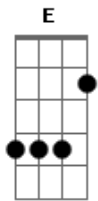

© ukulele-chords.com