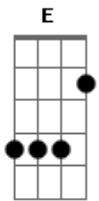

Icaro e Gilmar - Eu Juro / Não Olhe Assim Não

tom:

Intro: D Bm Gbm G A7

[Primeira Parte]

D G A D
Eu vejo a luz do teu olhar
G A Bm
Como uma noite de luar
G G A7
Luz que me guia onde eu for
D G A D
Você, meu motivo pra sorrir
G A Bm
Caminho certo pra seguir
D
Saiba que é só teu
E G A7
Meu verdadeiro amor

[Refrão]

D Bm
Eu juro, por mim mesmo
Gbm
Por Deus, por meus pais
G A7
Vou te amar
D Bm Gbm
Eu juro, que esse amor não acaba jamais
G A
Vou te amar

Em G A7
É tanto querer, é tanta paixão
Em G A7
Te amo do fundo do meu coração
D
Eu juro

© ukulele-chords.com

© ukulele-chords.com

[Primeira Parte]

D Gbm
Tire seus olhos dos meus
G A
Eu não quero me apaixonar
D Gbm
Ficou em mim um adeus
G A
Que deixou esse medo de amar

[Segunda Parte]

Bm Gbm
Eu já amei uma vez e senti
G D Gbm
A força de uma paixão
Bm Gbm
A gente às vezes se entrega demais
G A
Esquece de ouvir a razão