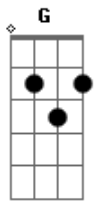

© ukulele-chords.com