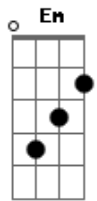

Icaro e Gilmar - Eu Juro / Não Olhe Assim Não

tom:

Intro: D Bm Gbm G A7

[Primeira Parte]

D G A D
Eu vejo a luz do teu olhar
G A Bm
Como uma noite de luar
G G A7
Luz que me guia onde eu for
D G A D
Você, meu motivo pra sorrir
G A Bm
Caminho certo pra seguir
D
Saiba que é só teu
E G A7
Meu verdadeiro amor

[Refrão]

D Bm
Eu juro, por mim mesmo
Gbm
Por Deus, por meus pais
G A7
Vou te amar
D Bm Gbm
Eu juro, que esse amor não acaba jamais
G A
Vou te amar

Em G A7
É tanto querer, é tanta paixão
Em G A7
Te amo do fundo do meu coração
D
Eu juro

© ukulele-chords.com

© ukulele-chords.com

[Primeira Parte]

D Gbm
Tire seus olhos dos meus
G A
Eu não quero me apaixonar
D Gbm
Ficou em mim um adeus
G A
Que deixou esse medo de amar

[Segunda Parte]

Bm Gbm
Eu já amei uma vez e senti
G D Gbm
A força de uma paixão
Bm Gbm
A gente às vezes se entrega demais
G A
Esquece de ouvir a razão