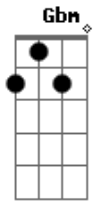

© ukulele-chords.com