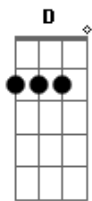

Icaro e Gilmar - Espera Até Segunda

tom:

Intro: D G D

Onde é que cê vai sem mim

Hora dessa

Eu vi que postou

Não acha que tá cedo

Pra já ir atrás de outro amor

Ninguém tá sabendo ainda

Que a gente terminou

Pra que cê quer espalhar essa notícia

Em uma sexta-feira à noite

Bm A

Acordes

© ukulele-chords.com

© ukulele-chords.com

© ukulele-chords.com

© ukulele-chords.com

© ukulele-chords.com

Espera até segunda

Tá doendo demais aqui

No mínimo 2 dias de luto

Pra eu tentar reagir

Porque eu sei que se você sair