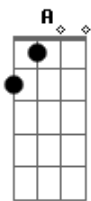

Icaro e Gilmar - Espera Até Segunda

tom:

Intro: D G D

Onde é que cê vai sem mim

Hora dessa

Eu vi que postou

Não acha que tá cedo

Pra já ir atrás de outro amor

Ninguém tá sabendo ainda

Que a gente terminou

Pra que cê quer espalhar essa notícia

Em uma sexta-feira à noite

Bm A

Acordes

© ukulele-chords.com

© ukulele-chords.com

© ukulele-chords.com

© ukulele-chords.com

© ukulele-chords.com

Espera até segunda

Tá doendo demais aqui

No mínimo 2 dias de luto

Pra eu tentar reagir

Porque eu sei que se você sair