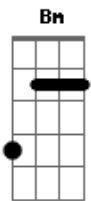

Icaro e Gilmar - Espera Até Segunda

tom:

Intro: D G D

Onde é que cê vai sem mim

Hora dessa

Eu vi que postou

Não acha que tá cedo

Pra já ir atrás de outro amor

Ninguém tá sabendo ainda

Que a gente terminou

Pra que cê quer espalhar essa notícia

Em uma sexta-feira à noite

Bm A

Acordes

© ukulele-chords.com

© ukulele-chords.com

© ukulele-chords.com

© ukulele-chords.com

© ukulele-chords.com

Espera até segunda

Tá doendo demais aqui

No mínimo 2 dias de luto

Pra eu tentar reagir

Porque eu sei que se você sair