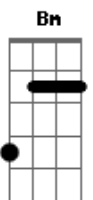

Icaro e Gilmar - Espera Até Segunda

tom:

Intro: D G D

Onde é que cê vai sem mim

Hora dessa

Eu vi que postou

Não acha que tá cedo
Pra já ir atrás de outro amor

Ninguém tá sabendo ainda

Que a gente terminou

Pra que cê quer espalhar essa notícia

Em uma sexta-feira à noite

Bm A

Acordes

© ukulele-chords.com

© ukulele-chords.com

© ukulele-chords.com