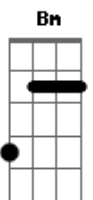

Icaro e Gilmar - Espera Até Segunda

tom:

Intro: D G D

D
Onde é que cê vai sem mim

Hora dessa

G
Eu vi que postou

Bm
Não acha que tá cedo

A G
Pra já ir atrás de outro amor

D
Ninguém tá sabendo ainda

G
Que a gente terminou

Bm A
Pra que cê quer espalhar essa notícia

G
Em uma sexta-feira à noite

Bm A

Acordes

© ukulele-chords.com

© ukulele-chords.com