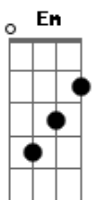

© ukulele-chords.com

Espera até segunda

Tá doendo demais aqui

No mínimo 2 dias de luto

Pra eu tentar reagir

Porque eu sei que se você sair

Na raiva que cê tá de mim

Vai beber, vai dançar

Vai dar papo pra alguém conversar

E se as suas amigas falarem pra você beijar

Não beija

Enquanto eu tiver te amando me respeita

[Final] D A