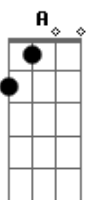

Icaro e Gilmar - Espera Até Segunda

tom:

Intro: D G D

Onde é que cê vai sem mim

Hora dessa

Eu vi que postou

Não acha que tá cedo
Pra já ir atrás de outro amor

Ninguém tá sabendo ainda

Que a gente terminou

Pra que cê quer espalhar essa notícia

Em uma sexta-feira à noite

Bm A

Acordes

© ukulele-chords.com

© ukulele-chords.com

© ukulele-chords.com