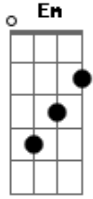

Icaro e Gilmar - Caixinha

tom:

Intro: Em D C-^{Em}

^{Em}
Olha oque esse fim acabou fazendo comigo
Hoje é segunda feira e eu fiquei bebaço aqui sozinho
^{Am}
E o celular hoje foi o meu DJ

^E Essa cerveja me fez companhia que ela não fez
^C Essa garrafa tá vazia e já virou cinzeiro ^G
^E Essa caixinha de som tá me dando conselho ^G
E nela tá tocando assim ^{Em}
Pensa em mim ^C
^{Cm} Bebi pra esquecer dela mas lembrei no fim ^D ^G

Acordes

© ukulele-chords.com