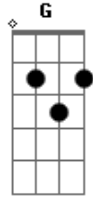

© ukulele-chords.com