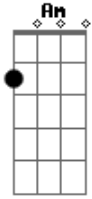

© ukulele-chords.com