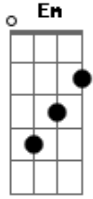

Icaro e Gilmar - Caixinha

tom:

Intro: Em D C-^{Em}

^{Em}
Olha oque esse fim acabou fazendo comigo
Hoje é segunda feira e eu fiquei bebaço aqui sozinho
^{Am}
E o celular hoje foi o meu DJ

E Essa cerveja me fez companhia que ela não fez
^C Essa garrafa tá vazia e já virou cinzeiro ^G
^C Essa caixinha de som tá me dando conselho ^G
E nela tá tocando assim ^{Em}
Pensa em mim ^C
^{Cm} Bebi pra esquecer dela mas lembrei no fim ^D ^G

Acordes

© ukulele-chords.com