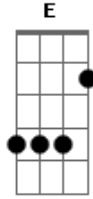

© ukulele-chords.com