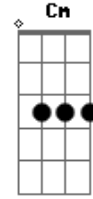

© ukulele-chords.com