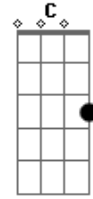

© ukulele-chords.com