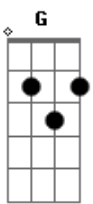

Icaro e Gilmar - Boca Nova

tom:

Intro: C D F C G

Quando a gente terminou eu fiquei tao magoado, despedaçado

Quase me joguei fora com os cacos que da gente sobrou

Nada como uma boca nova

Pra acabar com o sofrimento

Hoje eu não posso ouvir um vamo que eu ja to dentro

Agora eu to do outro lado da moeda

Deitado na cama de outra pra assistir sua queda

Eu não me perdi eu me achei foi difícil demais mas te superei

Agora eu to do outro lado da moeda

Deitado na cama de outra pra assistir sua queda

Eu não me perdi eu me achei foi difícil demais mas te superei

Eu te superei

(C D F C G C)

Acordes

© ukulele-chords.com

© ukulele-chords.com

© ukulele-chords.com