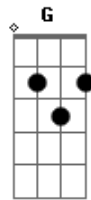

Icaro e Gilmar - Boca Nova

tom:

Intro: C D F C G

Quando a gente terminou eu fiquei tao magoado, despedaçado

Quase me joguei fora com os cacos que da gente sobrou

Nada como uma boca nova

Pra acabar com o sofrimento

Hoje eu não posso ouvir um vamo que eu ja to dentro

Agora eu to do outro lado da moeda

Deitado na cama de outra pra assistir sua queda

Eu não me perdi eu me achei foi difícil demais mas te superei

Agora eu to do outro lado da moeda

Deitado na cama de outra pra assistir sua queda

Eu não me perdi eu me achei foi difícil demais mas te superei

Eu te superei

(C D F C G C)

Acordes

© ukulele-chords.com

© ukulele-chords.com

© ukulele-chords.com