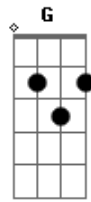

Icaro e Gilmar - Boca Nova

tom:

Intro: C D F C G

Quando a gente terminou eu fiquei tao magoado, despedaçado

Quase me joguei fora com os cacos que da gente sobrou

Nada como uma boca nova

Pra acabar com o sofrimento

Hoje eu não posso ouvir um vamo que eu ja to dentro

Agora eu to do outro lado da moeda

Deitado na cama de outra pra assistir sua queda

Eu não me perdi eu me achei foi difícil demais mas te superei

Agora eu to do outro lado da moeda

Deitado na cama de outra pra assistir sua queda

Eu não me perdi eu me achei foi difícil demais mas te superei

Eu te superei

(C D F C G C)

Acordes

© ukulele-chords.com

© ukulele-chords.com

© ukulele-chords.com