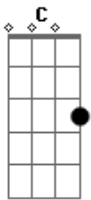

Icaro e Gilmar - Boca Nova

tom:

Intro: C D F C G

Quando a gente terminou eu fiquei tao magoado, despedaçado

Quase me joguei fora com os cacos que da gente sobrou

Nada como uma boca nova

Pra acabar com o sofrimento

Hoje eu não posso ouvir um vamo que eu ja to dentro

Agora eu to do outro lado da moeda

Deitado na cama de outra pra assistir sua queda

Eu não me perdi eu me achei foi difícil demais mas te superei

Agora eu to do outro lado da moeda

Deitado na cama de outra pra assistir sua queda

Eu não me perdi eu me achei foi difícil demais mas te superei

Eu te superei

(C D F C G C)

Acordes

© ukulele-chords.com

© ukulele-chords.com

© ukulele-chords.com