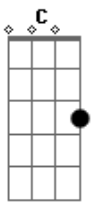

Icaro e Gilmar - Boca Nova

tom:

Intro: C D F C G

Quando a gente terminou eu fiquei tao magoado, despedaçado

Quase me joguei fora com os cacos que da gente sobrou

Nada como uma boca nova

Pra acabar com o sofrimento

Hoje eu não posso ouvir um vamo que eu ja to dentro

Agora eu to do outro lado da moeda

Deitado na cama de outra pra assistir sua queda

Eu não me perdi eu me achei foi difícil demais mas te superei

Agora eu to do outro lado da moeda

Deitado na cama de outra pra assistir sua queda

Eu não me perdi eu me achei foi difícil demais mas te superei

Eu te superei

(C D F C G C)

Acordes

© ukulele-chords.com

© ukulele-chords.com

© ukulele-chords.com