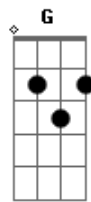

Icaro e Gilmar - Boca Nova

tom:

Intro: C D F C G

Quando a gente terminou eu fiquei tao magoado, despedaçado

Quase me joguei fora com os cacos que da gente sobrou

Nada como uma boca nova

Pra acabar com o sofrimento

Hoje eu não posso ouvir um vamo que eu ja to dentro

Agora eu to do outro lado da moeda

Deitado na cama de outra pra assistir sua queda

Eu não me perdi eu me achei foi difícil demais mas te superei

Agora eu to do outro lado da moeda

Deitado na cama de outra pra assistir sua queda

Eu não me perdi eu me achei foi difícil demais mas te superei

Eu te superei

(C D F C G C)

Acordes

© ukulele-chords.com

© ukulele-chords.com

© ukulele-chords.com