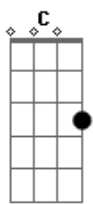

Icaro e Gilmar - Boca Nova

tom:

Intro: C D F C G

Quando a gente terminou eu fiquei tao magoado, despedaçado

Quase me joguei fora com os cacos que da gente sobrou

Nada como uma boca nova

Pra acabar com o sofrimento

Hoje eu não posso ouvir um vamo que eu ja to dentro

Agora eu to do outro lado da moeda

Deitado na cama de outra pra assistir sua queda

Eu não me perdi eu me achei foi difícil demais mas te superei

Agora eu to do outro lado da moeda

Deitado na cama de outra pra assistir sua queda

Eu não me perdi eu me achei foi difícil demais mas te superei

Eu te superei

(C D F C G C)

Acordes

© ukulele-chords.com

© ukulele-chords.com

© ukulele-chords.com