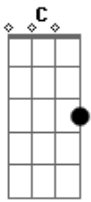

Icaro e Gilmar - Boca Nova

tom:

Intro: C D F C G

Quando a gente terminou eu fiquei tao magoado, despedaçado

Quase me joguei fora com os cacos que da gente sobrou

Nada como uma boca nova

Pra acabar com o sofrimento

Hoje eu não posso ouvir um vamo que eu ja to dentro

Agora eu to do outro lado da moeda

Deitado na cama de outra pra assistir sua queda

Eu não me perdi eu me achei foi difícil demais mas te superei

Agora eu to do outro lado da moeda

Deitado na cama de outra pra assistir sua queda

Eu não me perdi eu me achei foi difícil demais mas te superei

Eu te superei

(C D F C G C)

Acordes

© ukulele-chords.com

© ukulele-chords.com

© ukulele-chords.com