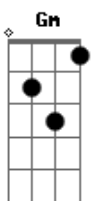

© ukulele-chords.com