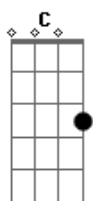

© ukulele-chords.com