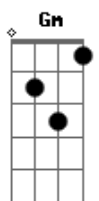

© ukulele-chords.com