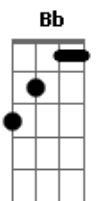

Icaro e Gilmar - Aviso (part. Naessa)

tom:

Dm

E se eu te trocar não tem choro que me traz de volta, pode mandar carro

De som na minha na porta pode cair o dedo de mandar mensagem eu não

Gm **Bb**

Dm **C** **Bb** **F**

A gente dorme sem roupa um do lado um do outro Vou retornar

C **Bb** **C**

E simplesmente não faz nada Vou fazer questão de postar meu sorriso não vou te bloquear

Dm **C** **Bb** **Gm**

C **Bb**

0 beijo que era na boca já passou pro rosto, isso quando cê Pra você ficar assistindo e pensar, eu não podia ter perdido eu não podia

Bb **C** **Bb** **Dm** **C**

Bb **C**

Se acha a última bolacha do pacote, tô pensando aqui talvez eu Ter perdido

F

te troque Fica o aviso!

Acordes

© ukulele-chords.com

© ukulele-chords.com