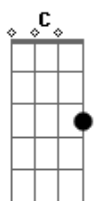

Icaro e Gilmar - Aviso (part. Naessa)

tom:

Dm

E se eu te trocar não tem choro que me traz de volta, pode mandar carro

De som na minha na porta pode cair o dedo de mandar mensagem eu não

Gm **Bb**

Dm **C** **Bb** **F**

A gente dorme sem roupa um do lado um do outro Vou retornar

C **Bb** **C**

E simplesmente não faz nada Vou fazer questão de postar meu sorriso não vou te bloquear

Dm **C** **Bb** **Gm**

C **Bb**

0 beijo que era na boca já passou pro rosto, isso quando cê Pra você ficar assistindo e pensar, eu não podia ter perdido eu não podia

Bb **C** **Bb** **Dm** **C**

Bb **C**

Se acha a última bolacha do pacote, tô pensando aqui talvez eu Ter perdido

F

te troque Fica o aviso!

Acordes

© ukulele-chords.com

© ukulele-chords.com