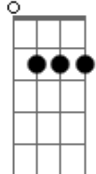

Icaro e Gilmar - Aí Já Era #Cover

tom:

Intro: C D Am7
C D Em7

[Primeira Parte]

G Cadd9
Para pra pensar, porque eu já me toquei
G Cadd9
Eu te escolhi e você me escolheu, eu sei
G7M Cadd9
Tá escancarado, vai negar pro coração?
G D Cadd9
Que você tá com sintomas de paixão!

Em7 D
É quando os olhos se caçam em meio à multidão
Cadd9 D
Quando a gente se esbarra andando em qualquer direção
G D
Quando indiscretamente a gente vai perdendo o chão
Cadd9

E vai ficando bobo

Vai ficando bobo

[Refrão]

D G D Cadd9
E aí já era é hora de se entregar
D G D Cadd9
O amor não espera, só deixa o tempo passar
D Bm B7 Em
E fica pro coração a missão de avisar
D Cadd9 D
E o meu tá dando sinal e tá querendo te amar!

D G D Cadd9
E aí já era é hora de se entregar
D G D Cadd9
O amor não espera, só deixa o tempo passar
D Bm B7 Em
E fica pro coração a missão de avisar
D Cadd9 D
E o meu tá dando sinal e tá querendo te amar!

Acordes

G7M