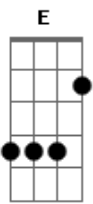

IBNJ Austin - Deus Emanuel

tom:
Intro: **Ab Bb Eb Cm**
Ab Bb Eb Bb

Eb **Bb** **Cm**
Senhor os nossos corações, elevam-se aos céus
Ab
E contemplamos o seu poder
Eb **Bb**
Oh! Senhor o Sol para nós brilhou
Fm
A luz resplandeceu
Eb **Bb**
E o seu amor em nós entrou

[Refrão]

Eb **Bb** **Cm**
Nós te adoramos, te exaltamos
Fm **Eb** **Bb**
Te bendizemos, pelos seus feitos
Eb **Bb** **Cm**
Nos prostramos aos teus pés, pois tu és digno
Fm **Eb** **Ab** **Bb**
Te louvaremos sempre, Deus Emanuel

[Interlúdio] **Ab Bb Eb Bb**

Eb **Bb** **Cm**
Senhor os nossos corações, elevam-se aos céus
Ab
E contemplamos o seu poder
Eb **Bb**
Oh! Senhor o Sol para nós brilhou
Fm
A luz resplandeceu
Eb **Bb4 Bb**
E o seu amor em nós entrou

[Refrão]

Eb Bb Cm

Acordes

© ukulele-chords.com