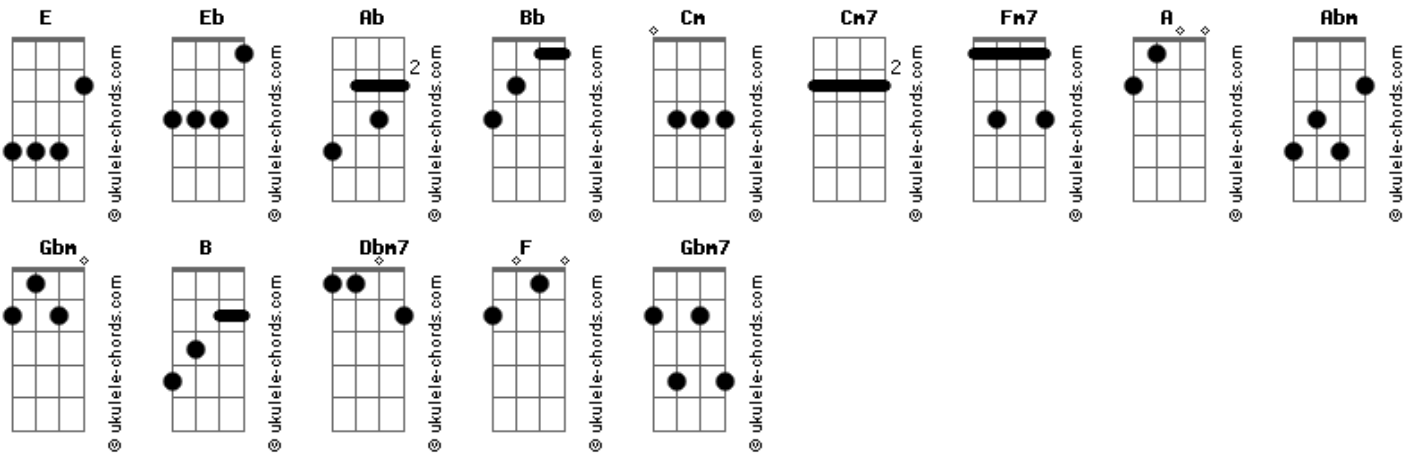

IBNJ Austin - Deus Emanuel

tom:
Intro: Ab Bb Eb Cm
Ab Bb Eb Bb

Eb Bb Cm7
Senhor os nossos corações, elevam-se aos céus
Eb Ab
E contemplamos o seu poder
Eb Bb
Oh! Senhor o Sol para nós brilhou
Fm7
A luz resplandeceu
Eb Bb
E o seu amor em nós entrou

[Refrão]

Eb Bb Cm7
Nós te adoramos, te exaltamos
Fm7 Eb Bb
Te bendizemos, pelos seus feitos
Eb Bb Cm7
Nos prostramos aos teus pés, pois tu és digno
Fm7 Eb Ab Bb
Te louvaremos sempre, Deus Emanuel

[Interlúdio] Ab Bb Eb Bb

Eb Bb Cm7
Senhor os nossos corações, elevam-se aos céus
Eb Ab
E contemplamos o seu poder
Eb Bb
Oh! Senhor o Sol para nós brilhou
Fm7
A luz resplandeceu
Eb Bb4 Bb
E o seu amor em nós entrou

[Refrão]

Eb Bb Cm7

Acordes

Nós te adoramos, te exaltamos
Fm7 Eb Bb
Te bendizemos, pelos seus feitos
Eb Bb Cm7
Nos prostramos aos teus pés, pois tu és digno
Fm7 Eb Ab Bb (Ab Bb Eb)
Te louvaremos sempre, Deus Emanuel

Eb Bb Cm7
Nós te adoramos, te exaltamos
Fm7 Eb Bb
Te bendizemos, pelos seus feitos
Eb Bb Cm7
Nos prostramos aos teus pés, pois tu és digno
Fm7 Eb Ab Bb Eb E
Te louvaremos sempre, Deus Emanuel

A Abm Gbm
Oh Senhor nós te louvamos
Gbm E Eb B
Oh Senhor te exaltamos
Gbm E B
Pelos seus feitos

A Abm Gbm
Oh Senhor nós te louvamos
Gbm E Eb B
Oh Senhor te exaltamos
Gbm E B
Pelos seus feitos

E B Dbm7 F
Nos prostramos aos teus pés, pois tu és digno
Gbm7 E
Te louvaremos sempre
Gbm7 E
Te louvaremos sempre
Gbm E B
Te louvaremos sempre

E
Deus Emanuel