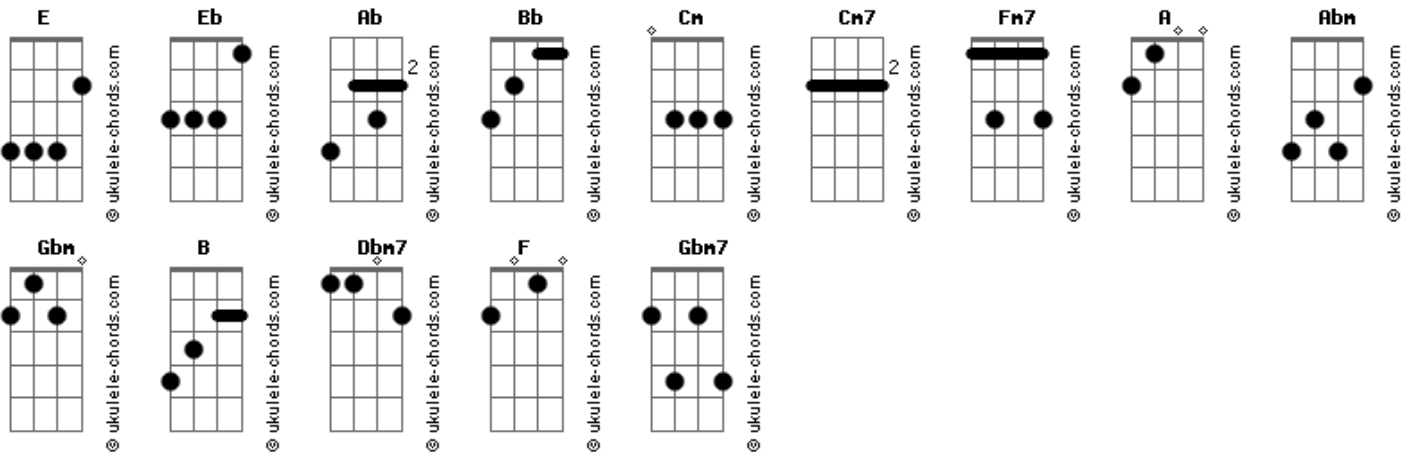

IBNJ Austin - Deus Emanuel

tom:
Intro: Ab Bb Eb Cm
Ab Bb Eb Bb

Eb Bb Cm7
Senhor os nossos corações, elevam-se aos céus
Eb Ab
E contemplamos o seu poder
Eb Bb
Oh! Senhor o Sol para nós brilhou
Fm7
A luz resplandeceu
Eb Bb
E o seu amor em nós entrou

[Refrão]

Eb Bb Cm7
Nós te adoramos, te exaltamos
Fm7 Eb Bb
Te bendizemos, pelos seus feitos
Eb Bb Cm7
Nos prostramos aos teus pés, pois tu és digno
Fm7 Eb Ab Bb
Te louvaremos sempre, Deus Emanuel

[Interlúdio] Ab Bb Eb Bb

Eb Bb Cm7
Senhor os nossos corações, elevam-se aos céus
Eb Ab
E contemplamos o seu poder
Eb Bb
Oh! Senhor o Sol para nós brilhou
Fm7
A luz resplandeceu
Eb Bb4 Bb
E o seu amor em nós entrou

[Refrão]

Eb Bb Cm7

Acordes

Nós te adoramos, te exaltamos
Fm7 Eb Bb
Te bendizemos, pelos seus feitos
Eb Bb Cm7
Nos prostramos aos teus pés, pois tu és digno
Fm7 Eb Ab Bb (Ab Bb Eb)
Te louvaremos sempre, Deus Emanuel

Eb Bb Cm7
Nós te adoramos, te exaltamos
Fm7 Eb Bb
Te bendizemos, pelos seus feitos
Eb Bb Cm7
Nos prostramos aos teus pés, pois tu és digno
Fm7 Eb Ab Bb Eb E
Te louvaremos sempre, Deus Emanuel

A Abm Gbm
Oh Senhor nós te louvamos
Gbm E Eb B
Oh Senhor te exaltamos
Gbm E B
Pelos seus feitos

A Abm Gbm
Oh Senhor nós te louvamos
Gbm E Eb B
Oh Senhor te exaltamos
Gbm E B
Pelos seus feitos

E B Dbm7 F
Nos prostramos aos teus pés, pois tu és digno
Gbm7 E
Te louvaremos sempre
Gbm7 E
Te louvaremos sempre
Gbm E B
Te louvaremos sempre

E
Deus Emanuel