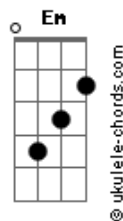

# IBÁgape - Rinópolis - O Leão

tom:

Bb (forma dos acordes no tom de G )

Capostrate na 3ª casa

Intro: C D Em

C D  
Estás assentado

Em  
No mais alto trono

C D  
Reina com poder e Justiça

Em  
De geração em geração

C  
Voz de muitas águas

D  
Nos céus é o louvor

Em  
Deus forte e poderoso

## Acordes

O Grande eu Sou

C D  
O Leão Rugiu do trono

Em D  
E ecoou sobre as nações

C  
E toda terra estremece

D Em D  
Ao ouvir o som da sua voz

[Solo] C D Em Bm C D Em D

C  
Levantai ó portas