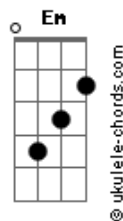

IBÁgape - Rinópolis - O Leão

tom:

Bb (forma dos acordes no tom de G)

Capostrate na 3ª casa

Intro: C D Em

C D
Estás assentado

Em
No mais alto trono

C D
Reina com poder e Justiça

Em
De geração em geração

C
Voz de muitas águas

D
Nos céus é o louvor

Em
Deus forte e poderoso

Acordes

O Grande eu Sou

C D
O Leão Rugiu do trono

Em D
E ecoou sobre as nações

C
E toda terra estremece

D Em D
Ao ouvir o som da sua voz

[Solo] C D Em Bm C D Em D

C
Levantai ó portas

D
As vossas cabeças

Em
Pra que entre o Rei

Bm
Pra que entre o Rei